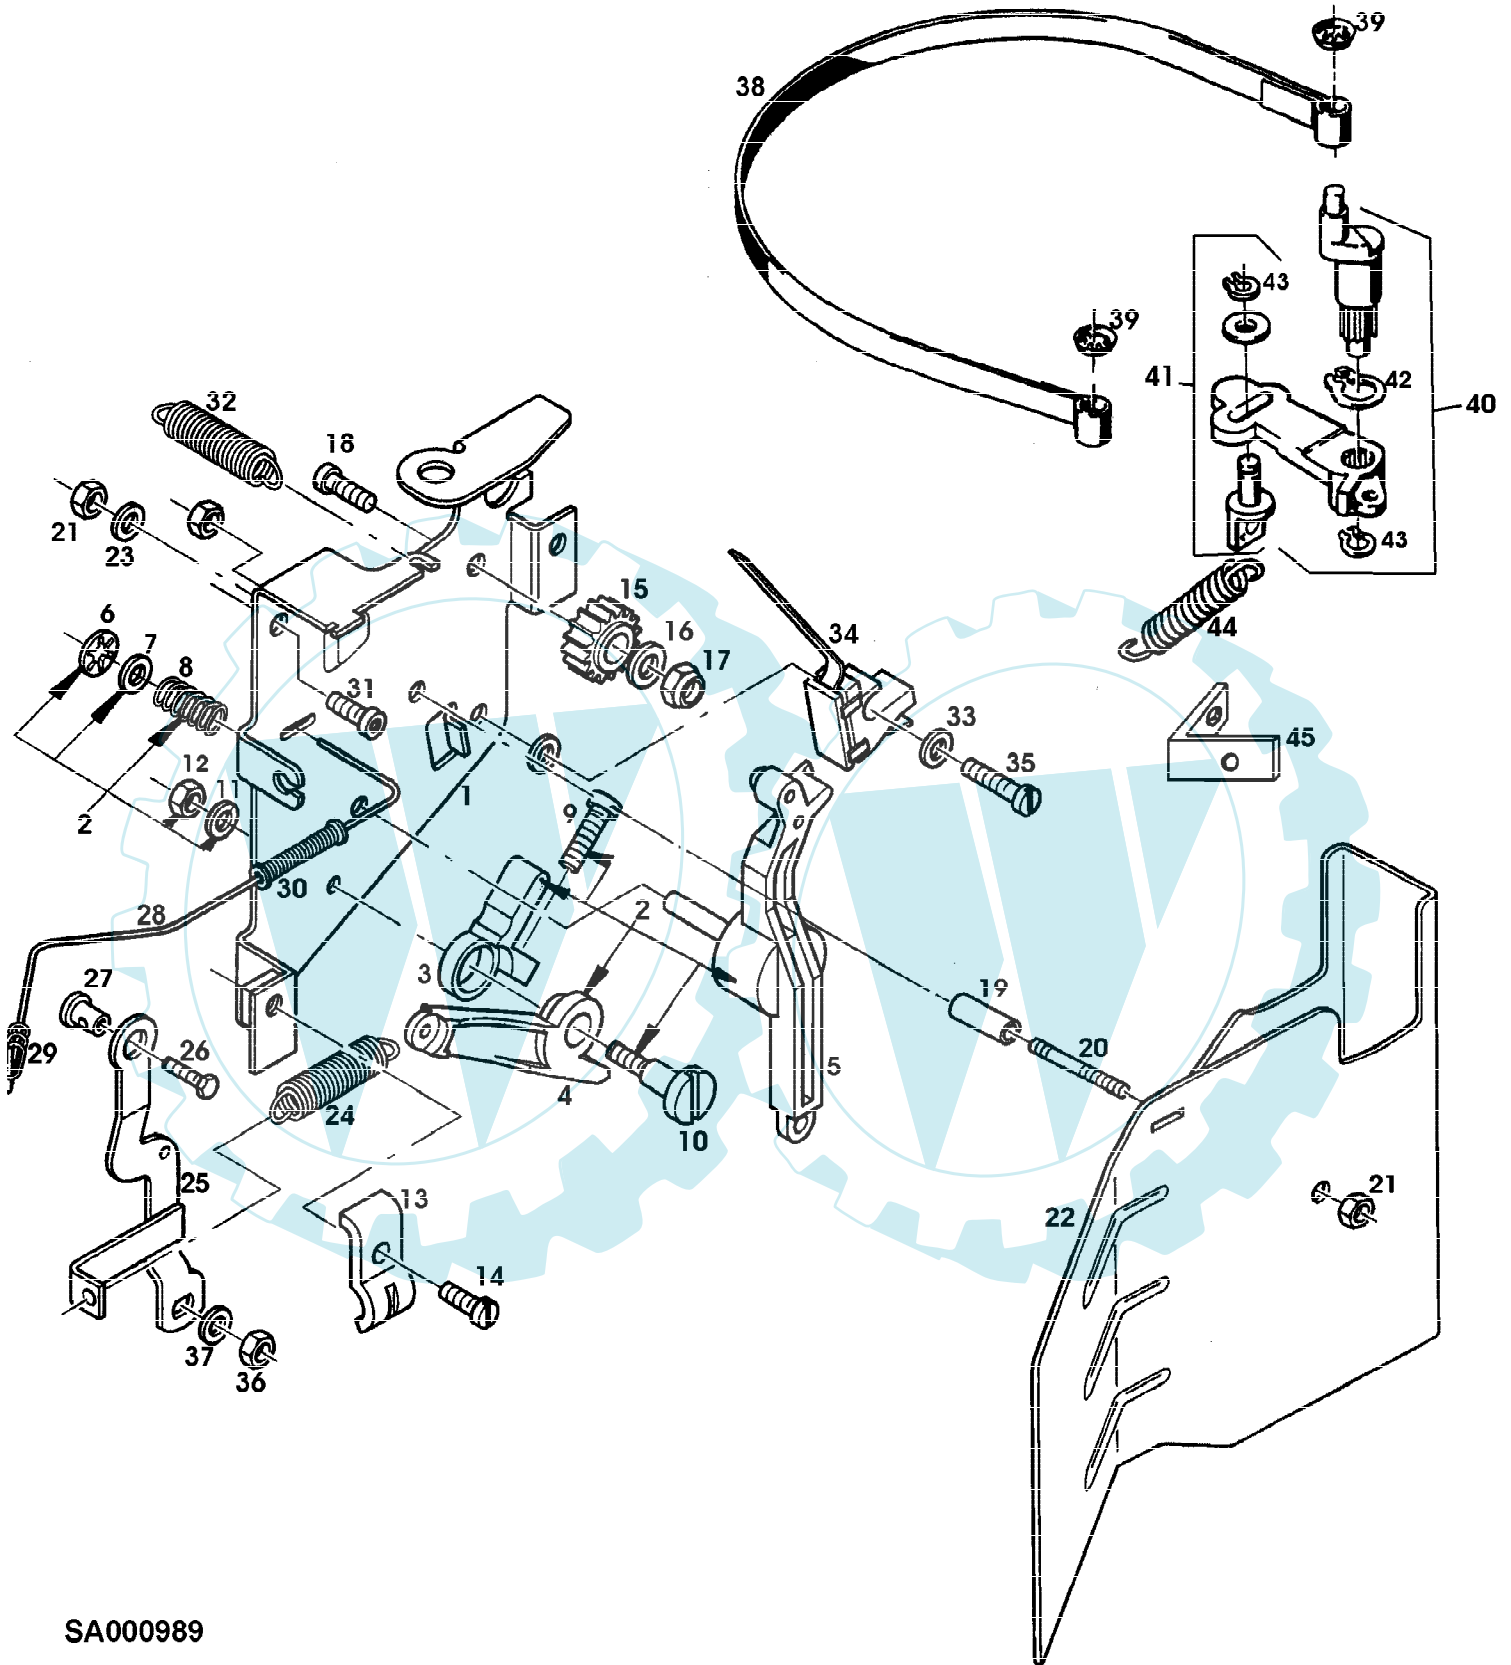

MOTOR SB152 EDV-NR.SA20021
KUGELREGLER (GROBREGLER) (1.AUSFUEHRUNG) MOTOCO SB152

MOTOR SB152 EDV-NR.SA20021
KUGELREGLER (GROBREGLER) (1.AUSFUEHRUNG) MOTOCO SB152

Reihennummer	Artikelnummer	Menge	Description
1	SA20145	6	KUGEL 1/4"
2	SA20493	1	DECKEL
3	SA21656	1	WELLE
4	SA20422	3	HUELSE 2X8
5	SA21811	2	SCHEIBE 5,3X10X0,5
6	SA21491	1	HEBEL
7	SA20334	1	RADIALDICHRING 4,1X10X2
8	SA21422	1	HEBEL
9	SA15231	1	FEDERRING FOR M5
10	SA15411	1	SKT.-MUTTER M5
11	SA20261	1	FEDER
12	SA21398	1	SECHSKANTSCHRAUBE M3X6
13	SA20289	1	BOLZEN
14	SA20349	1	GESTAENGE
15	SA20535	1	ZUGFEDER

MOTOR SB152 EDV-NR.SA20021

Page 18 of 27

MOTORBREMSE, KONSOLE (1. UND 2. AUSFUEHRUNG) MOTOCO SB152

Reihennummer	Artikelnummer	Menge	Description
1	SA20431	1	BREMSBAND
2	SA20501	2	FEDERRING
3	SA20489	1	MOTOR-REPARATURSATZ ASSY
4	SA20540	1	RING
5	SA20539	1	RING
6	SA20487	1	KONTAKT
7	SA20779	1	SCHRAUBE * M5X18
8	SA20838	1	SCHRAUBE * M5X32
9	SA20293	1	HUELSE
10	SA20284	1	BLECH
11	SA20497	1	SCHRAUBE * M5X15
12	SA20487	1	KONTAKT
13	SA20395	1	GESTAENGE
14	SA20399	1	BUEGEL
15	SA20476	1	DICHTRINGSATZ ASSY
16	SA20267	1	INNENSECHSKANTSCHRAUBE M4X18
17	SA20472	1	LASCHE (SUB FOR SA26799)
18	SA20479	1	KONSOLE
19	SA20404	1	SCHRAUBE * M6X16
20	SA20396	1	ZUGFEDER
21	SA20372	1	KABELHALTER
22	SA21103	1	MUTTER M5
23	SA20575	1	SCHRAUBE * M5X16 (A)
24	SA20571	1	SCHEIBE 6,4X24X0,5 (A)
25	SA20609	1	GESTAENGE (A) ASSY
26	LG690498	1	FEDER (A) (SUB FOR SA26799) (A) UMRUESTTEILE FUER STARTERKLAPPE