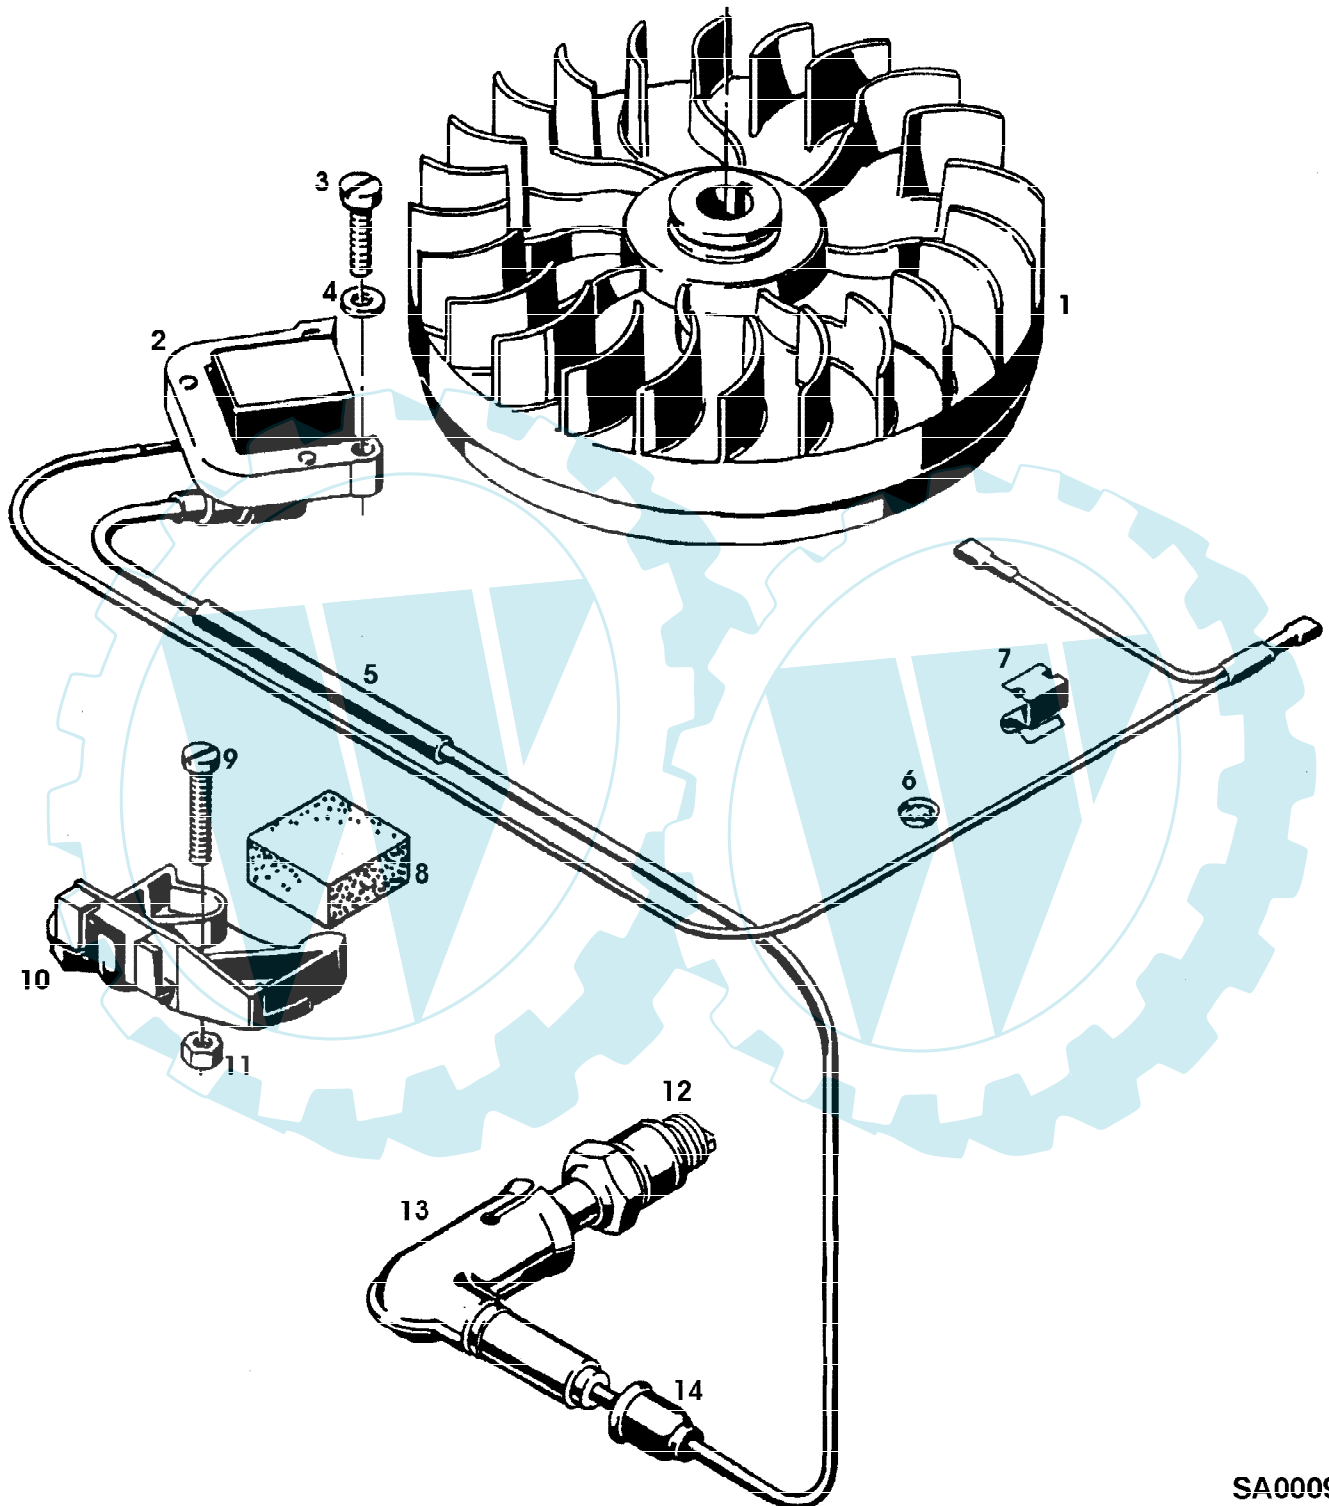

MOTOR SB152 EDV-NR.SA20021
MAGNETZUENDER MOTOCO SB152

SA000990

MOTOR SB152 EDV-NR.SA20021
MAGNETZUENDER MOTOCO SB152

Reihennummer	Artikelnummer	Menge	Description
1	SA20353	1	SCHWUNGRAD
2	SA20445	1	SPULE * (A)
3	SA34121	2	SCHRAUBE * M5X22
4	SA21116	2	SCHEIBE 5,3X10X1,0
5	SA20817	1	ISOLIER SCHLAUCH 8X0,7
6	SA20501	2	FEDERRING
7	SA20369	1	NICHT MEHR LIEFERBAR
8	SA20352	1	STOPFEN
9	SA20816	1	SCHRAUBE * M5X32
10	SA20326	1	FUEHRUNG
11	SA20812	1	SICHERUNGSMUTTER M5
12	SA18101	1	ZUENDKERZE
13	SA20123	1	ELEKTR.VORSCHALTGERAET
14	SA21507	1	ZUBEHOER ELEKTR. ANSCHLUSS (A) MIT ZUEND- UND KURZSCHLUSSLEITUNG