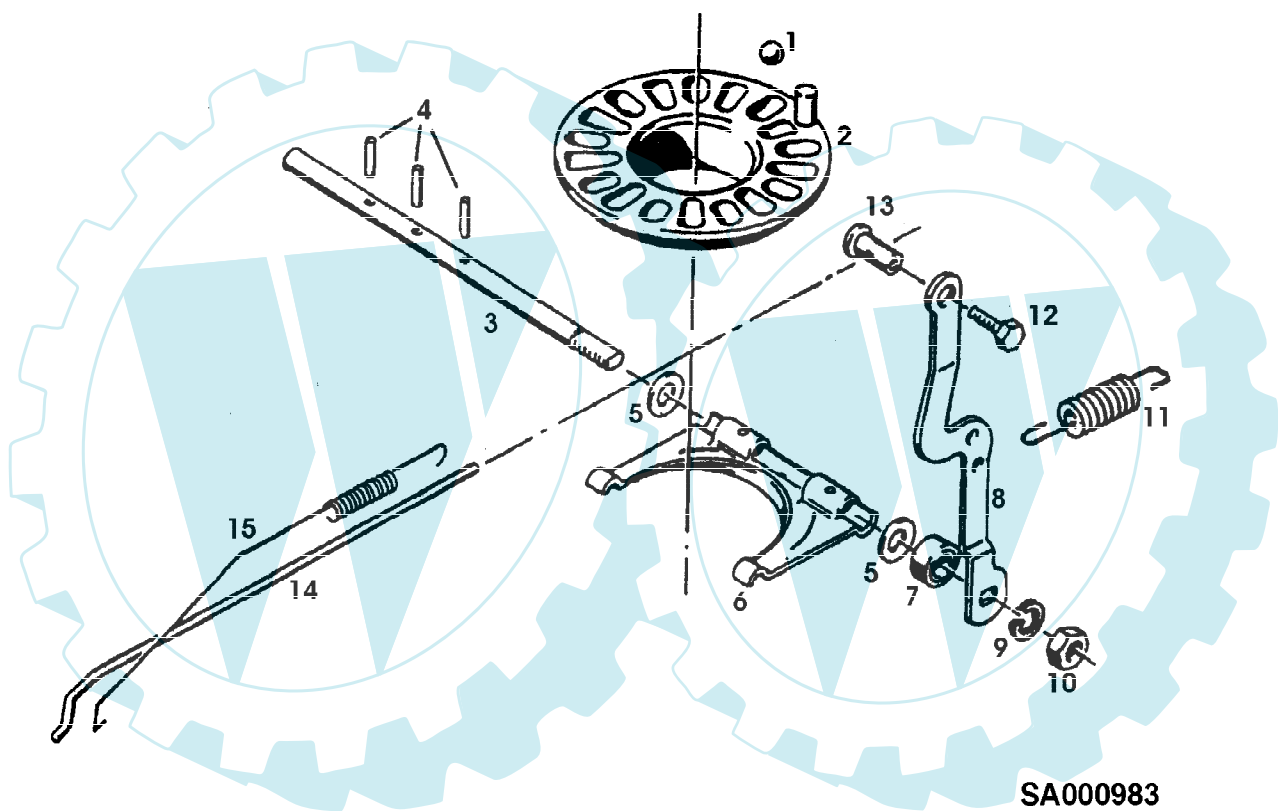

MOTOR SB152 EDV-NR.SA20021
KUGELREGLER (GROBREGLER) (2.AUSFUEHRUNG) MOTOCO SB152

SA000984

MOTOR SB152 EDV-NR.SA20021
KUGELREGLER (GROBREGLER) (2.AUSFUEHRUNG) MOTOCO SB152

Reihennummer	Artikelnummer	Menge	Description
1	SA20145	6	KUGEL 1/4"
2	SA20493	1	DECKEL
3	SA21656	1	WELLE
4	SA20422	3	HUELSE 2X8
5	SA21811	2	SCHEIBE 5,3X10X0,5
6	SA21491	1	HEBEL
7	SA20334	1	RADIALDICHRING 4,1X10X2
8	SA20647	1	HEBEL
9	SA15231	1	FEDERRING FOR M5
10	SA15411	1	SKT.-MUTTER M5
11	SA20646	1	FEDER
12	SA21398	1	SECHSKANTSCHRAUBE M3X6
13	SA20289	1	BOLZEN
14	SA20349	1	GESTAENGE
15	SA20535	1	ZUGFEDER

MOTOR SB152 EDV-NR.SA20021
KUGELREGLER (GROBREGLER) (1.AUSFUEHRUNG) MOTOCO SB152

MOTOR SB152 EDV-NR.SA20021
KUGELREGLER (GROBREGLER) (1.AUSFUEHRUNG) MOTOCO SB152

Reihennummer	Artikelnummer	Menge	Description
1	SA20145	6	KUGEL 1/4"
2	SA20493	1	DECKEL
3	SA21656	1	WELLE
4	SA20422	3	HUELSE 2X8
5	SA21811	2	SCHEIBE 5,3X10X0,5
6	SA21491	1	HEBEL
7	SA20334	1	RADIALDICHRING 4,1X10X2
8	SA21422	1	HEBEL
9	SA15231	1	FEDERRING FOR M5
10	SA15411	1	SKT.-MUTTER M5
11	SA20261	1	FEDER
12	SA21398	1	SECHSKANTSCHRAUBE M3X6
13	SA20289	1	BOLZEN
14	SA20349	1	GESTAENGE
15	SA20535	1	ZUGFEDER