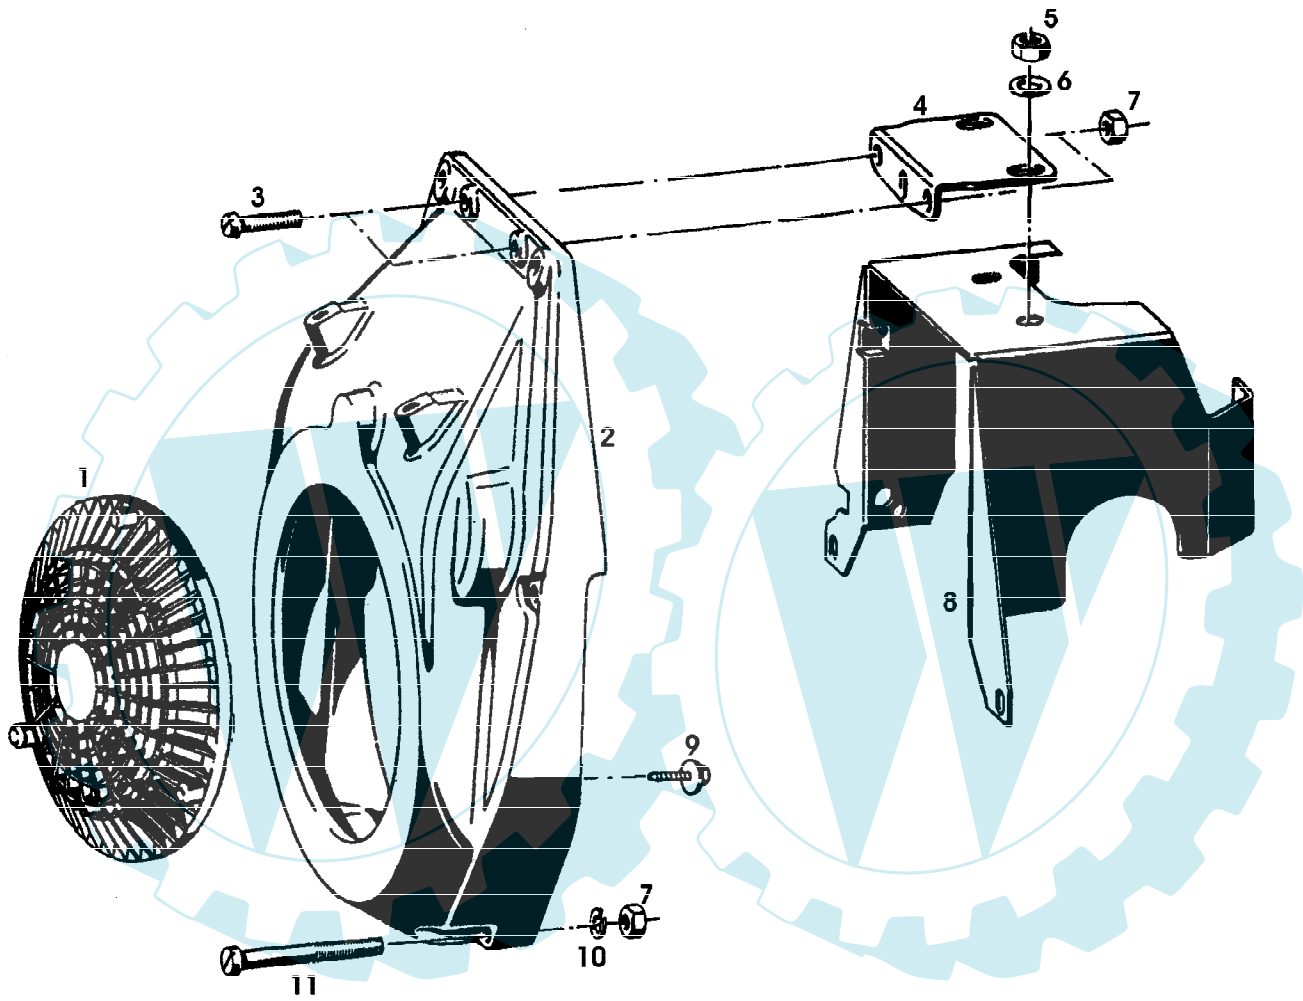

MOTOR SB152 EDV-NR.SA20021
KUGELREGLER (GROBREGLER) (2.AUSFUEHRUNG) MOTOCO SB152

SA000984

MOTOR SB152 EDV-NR.SA20021
KUGELREGLER (GROBREGLER) (2.AUSFUEHRUNG) MOTOCO SB152

Reihennummer	Artikelnummer	Menge	Description
1	SA20145	6	KUGEL 1/4"
2	SA20493	1	DECKEL
3	SA21656	1	WELLE
4	SA20422	3	HUELSE 2X8
5	SA21811	2	SCHEIBE 5,3X10X0,5
6	SA21491	1	HEBEL
7	SA20334	1	RADIALDICHRING 4,1X10X2
8	SA20647	1	HEBEL
9	SA15231	1	FEDERRING FOR M5
10	SA15411	1	SKT.-MUTTER M5
11	SA20646	1	FEDER
12	SA21398	1	SECHSKANTSCHRAUBE M3X6
13	SA20289	1	BOLZEN
14	SA20349	1	GESTAENGE
15	SA20535	1	ZUGFEDER

MOTOR SB152 EDV-NR.SA20021
KUGELREGLER (GROBREGLER) (1.AUSFUEHRUNG) MOTOCO SB152

MOTOR SB152 EDV-NR.SA20021
KUGELREGLER (GROBREGLER) (1.AUSFUEHRUNG) MOTOCO SB152

Reihennummer	Artikelnummer	Menge	Description
1	SA20145	6	KUGEL 1/4"
2	SA20493	1	DECKEL
3	SA21656	1	WELLE
4	SA20422	3	HUELSE 2X8
5	SA21811	2	SCHEIBE 5,3X10X0,5
6	SA21491	1	HEBEL
7	SA20334	1	RADIALDICHRING 4,1X10X2
8	SA21422	1	HEBEL
9	SA15231	1	FEDERRING FOR M5
10	SA15411	1	SKT.-MUTTER M5
11	SA20261	1	FEDER
12	SA21398	1	SECHSKANTSCHRAUBE M3X6
13	SA20289	1	BOLZEN
14	SA20349	1	GESTAENGE
15	SA20535	1	ZUGFEDER