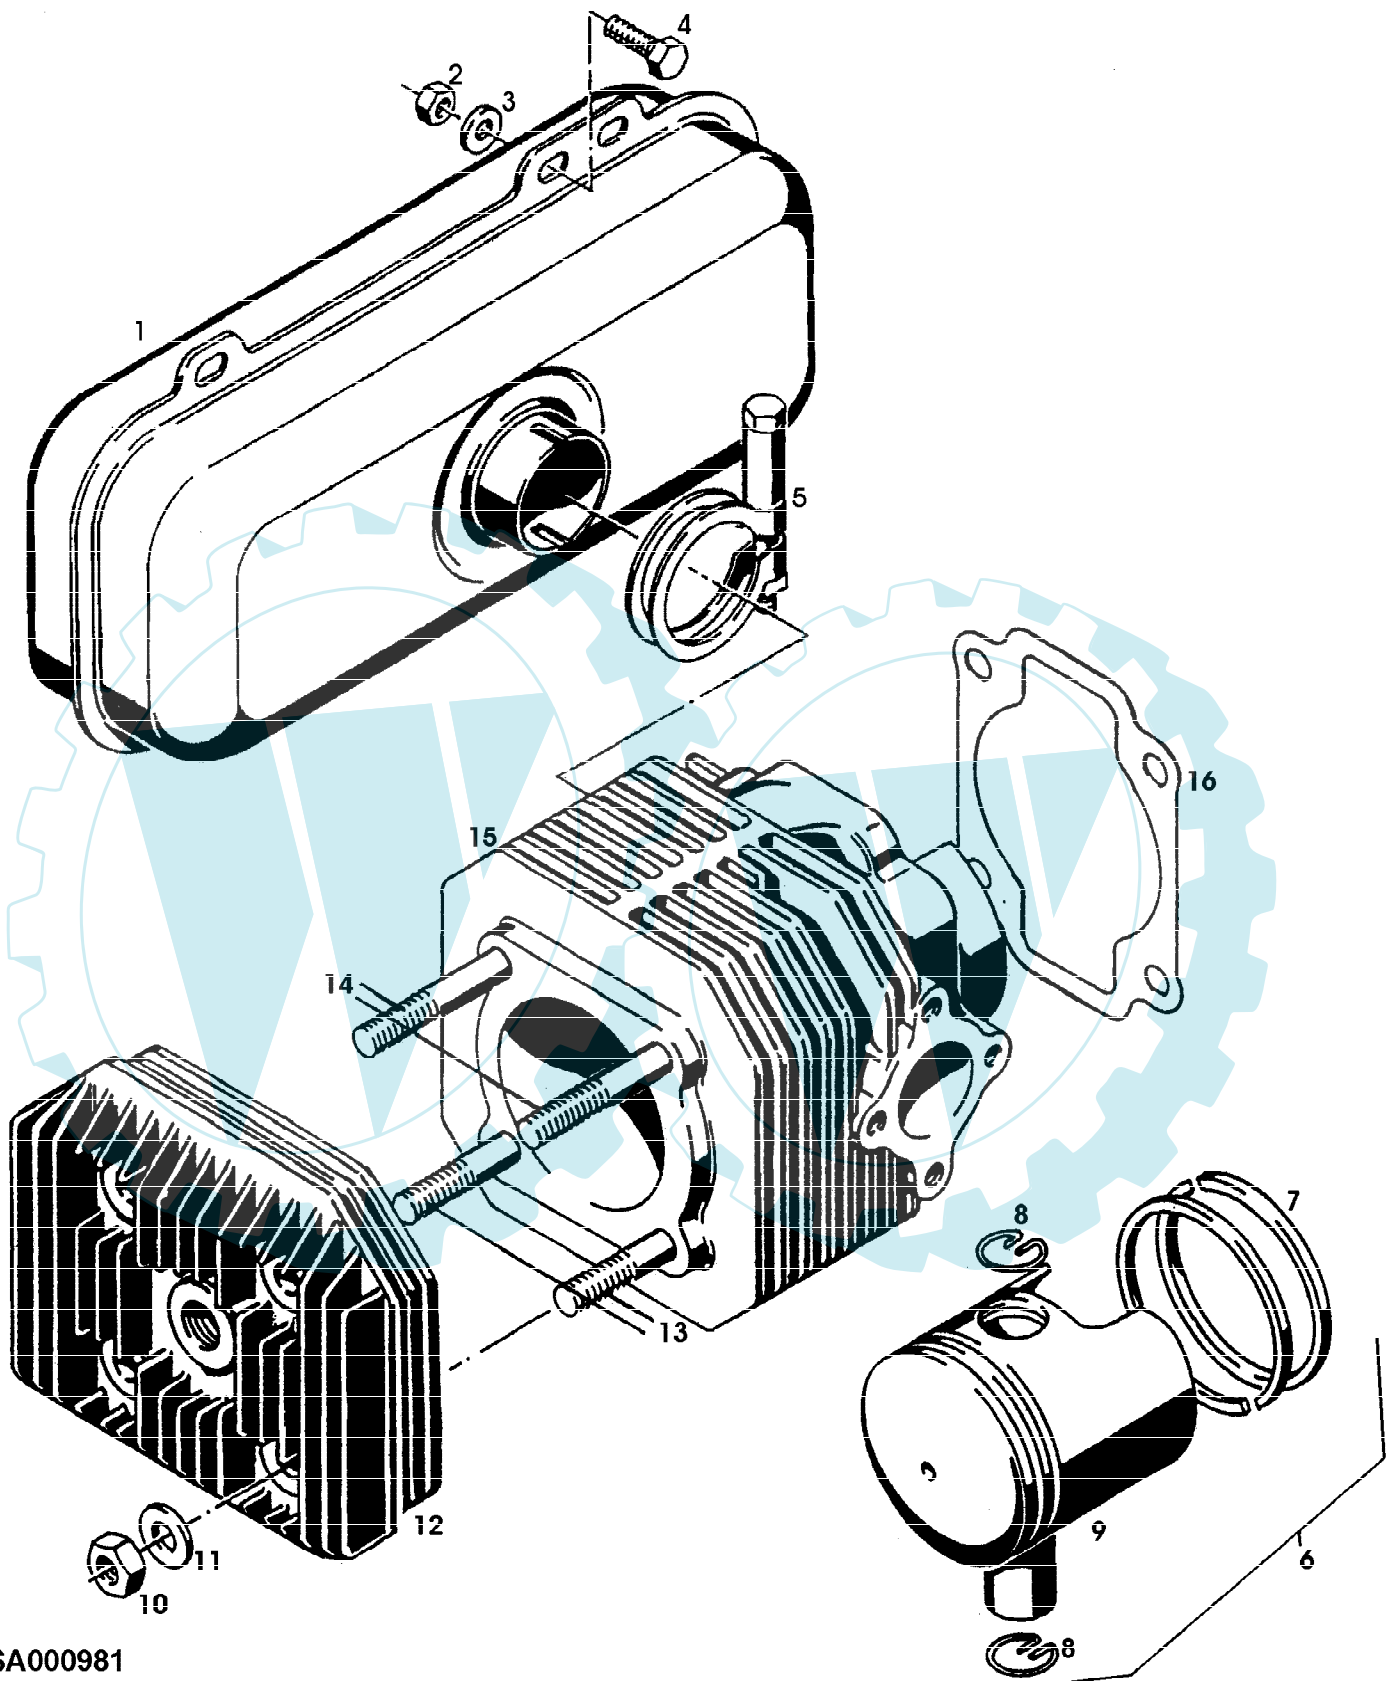

MOTOR SB152 EDV-NR.SA20021
ZYLINDER, KOLBEN, AUSPUFFTOPF MOTOCO SB152

SA000981

MOTOR SB152 EDV-NR.SA20021
ZYLINDER, KOLBEN, AUSPUFFTOPF MOTOCO SB152

Reihennummer	Artikelnummer	Menge	Description
1	SA20042	1	SCHALLDAEMPFER
2	SA15412	1	MUTTER M6
3	SA15251	1	FEDERSCHEIBE B6
4	SA15323	1	SECHSKANTSCHRAUBE M6X20
5	SA21286	1	MUFFE
6	SA21153	1	KOLBEN ASSY
7	SA21147	2	KOLBENRING
8	SA21295	2	SPRENGRING
9	SA21296	1	KOLBENBOLZEN
10	SA21298	4	MUTTER M8
11	SA21496	4	UNTERLEGSCHLEIBE 8,4X17X2
12	SA21314	1	ZYLINDERKOPF
13	SA20766	2	STIFTSCHRAUBE M8X40
14	SA20734	2	STIFTSCHRAUBE M8X55
15	SA20767	1	ZYLINDER- & KOLBEN-SATZ (A) ASSY, INCL KEYS 6, 13, 14
16	SA21238	1	DICHTUNG (B) SB 152 MIT LEICHTSTARTBOHRUNG