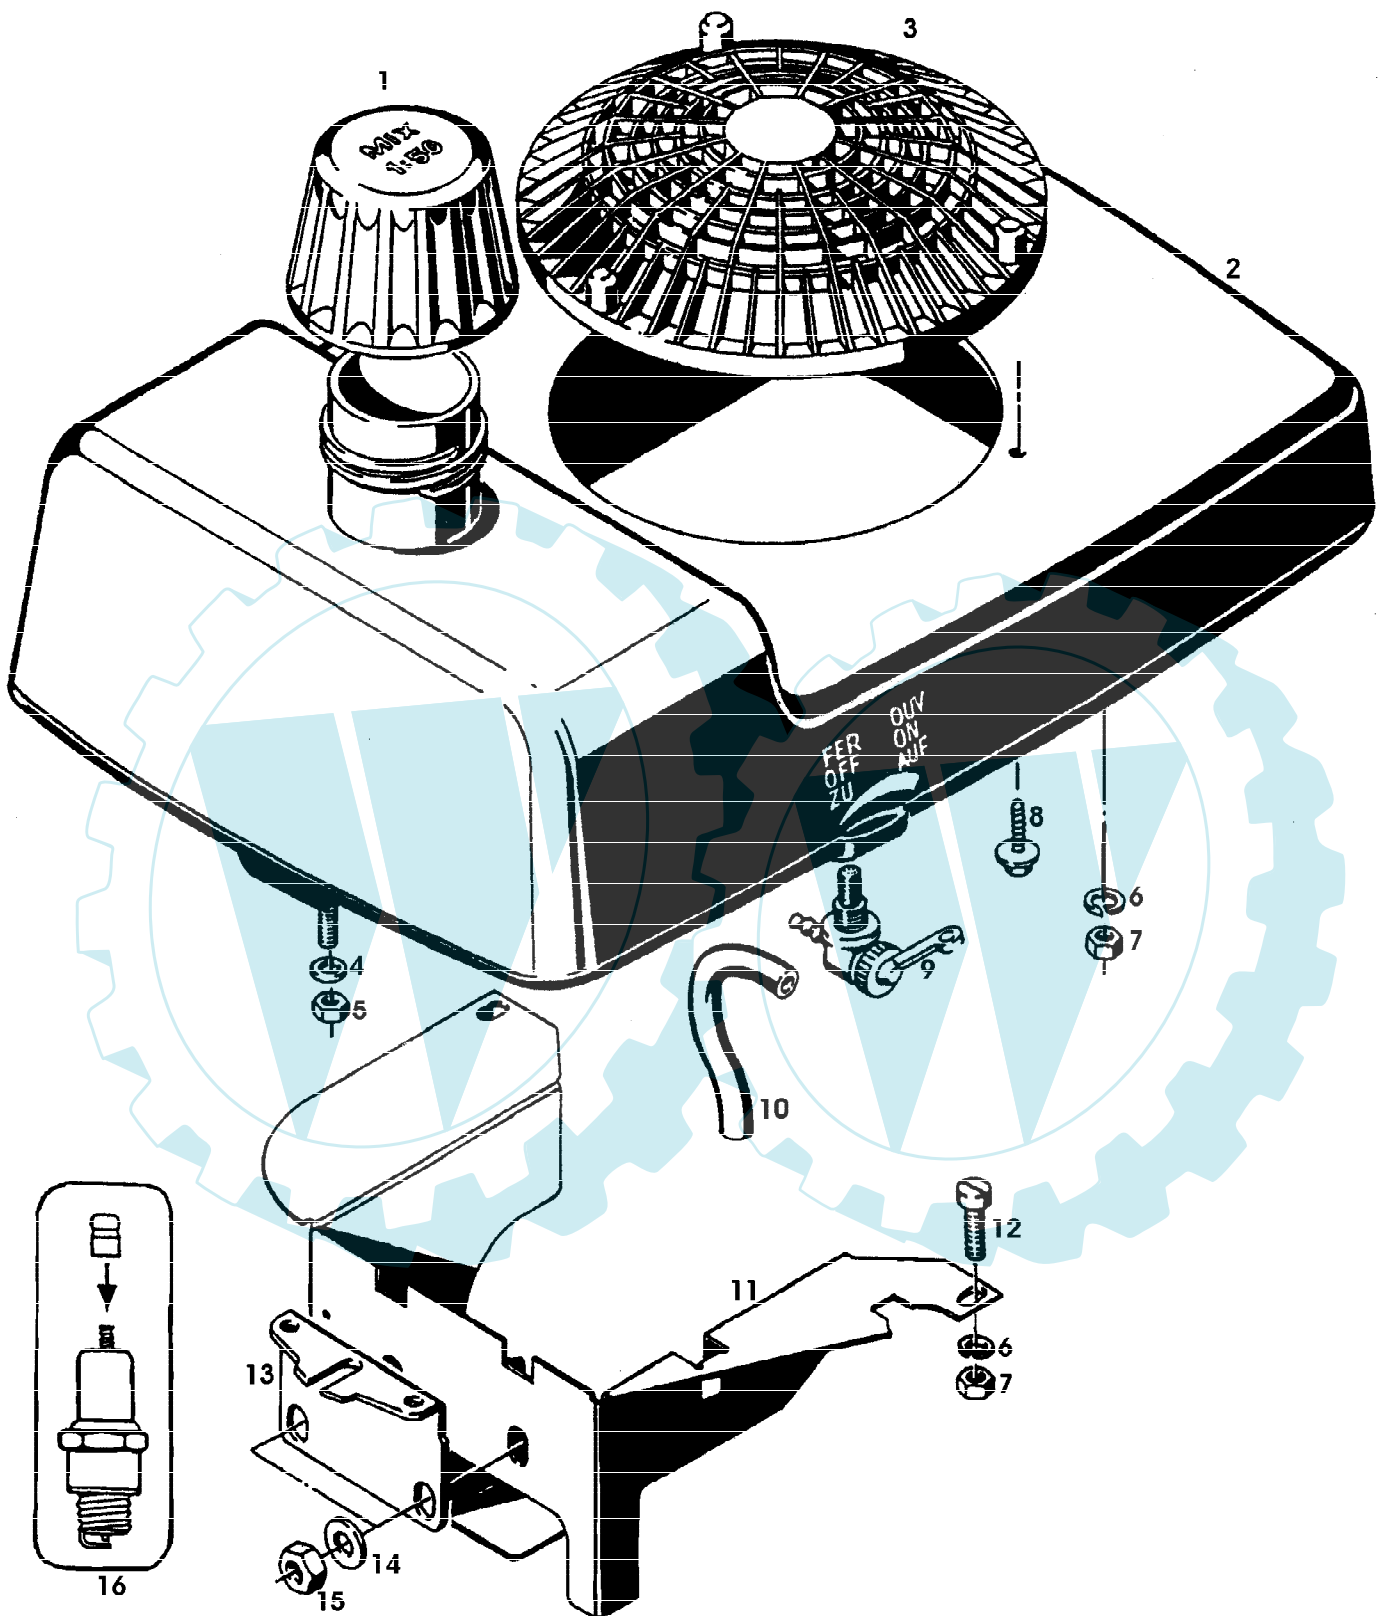

MOTOR SB152 EDV-NR.SA20021
LUEFTERHAUBE MIT KRAFTSTOFFBEHAELTER MOTOCO SB152

SA000985

MOTOR SB152 EDV-NR.SA20021
LUEFTERHAUBE MIT KRAFTSTOFFBEHAELTER MOTOCO SB152

Reihennummer	Artikelnummer	Menge	Description
1	SA21438	1	VERSCHLUSSSCHRAUBE BLACK,NOIR,SCHWARZ,NERO,NEGRO,SVART
2	SA20377	1	LUEFTERHAUBE
3	SA20210	1	ABDECKUNG
4	SA20076	1	UNTERLEGSCHEIBE 6,2X14X1,5
5	SA20246	1	MUTTER M6
6	SA20098	4	TEIL WURDE ERSETZT FOR M6
7	SA15412	4	MUTTER M6
8	SA21848	3	SECHSKANTSCHRAUBE 5,8X25
9	SA21440	1	ABLASSHAHN
10	SA21474	1	SCHLAUCH * B5X9X920
11	SA20277	1	KAPPE
12	SA20062	2	SCHRAUBE * M6X18
13	SA21302	1	LASCHE
14	SA21496	4	UNTERLEGSCHEIBE 8,4X17X2
15	SA21298	2	MUTTER M8
16		1