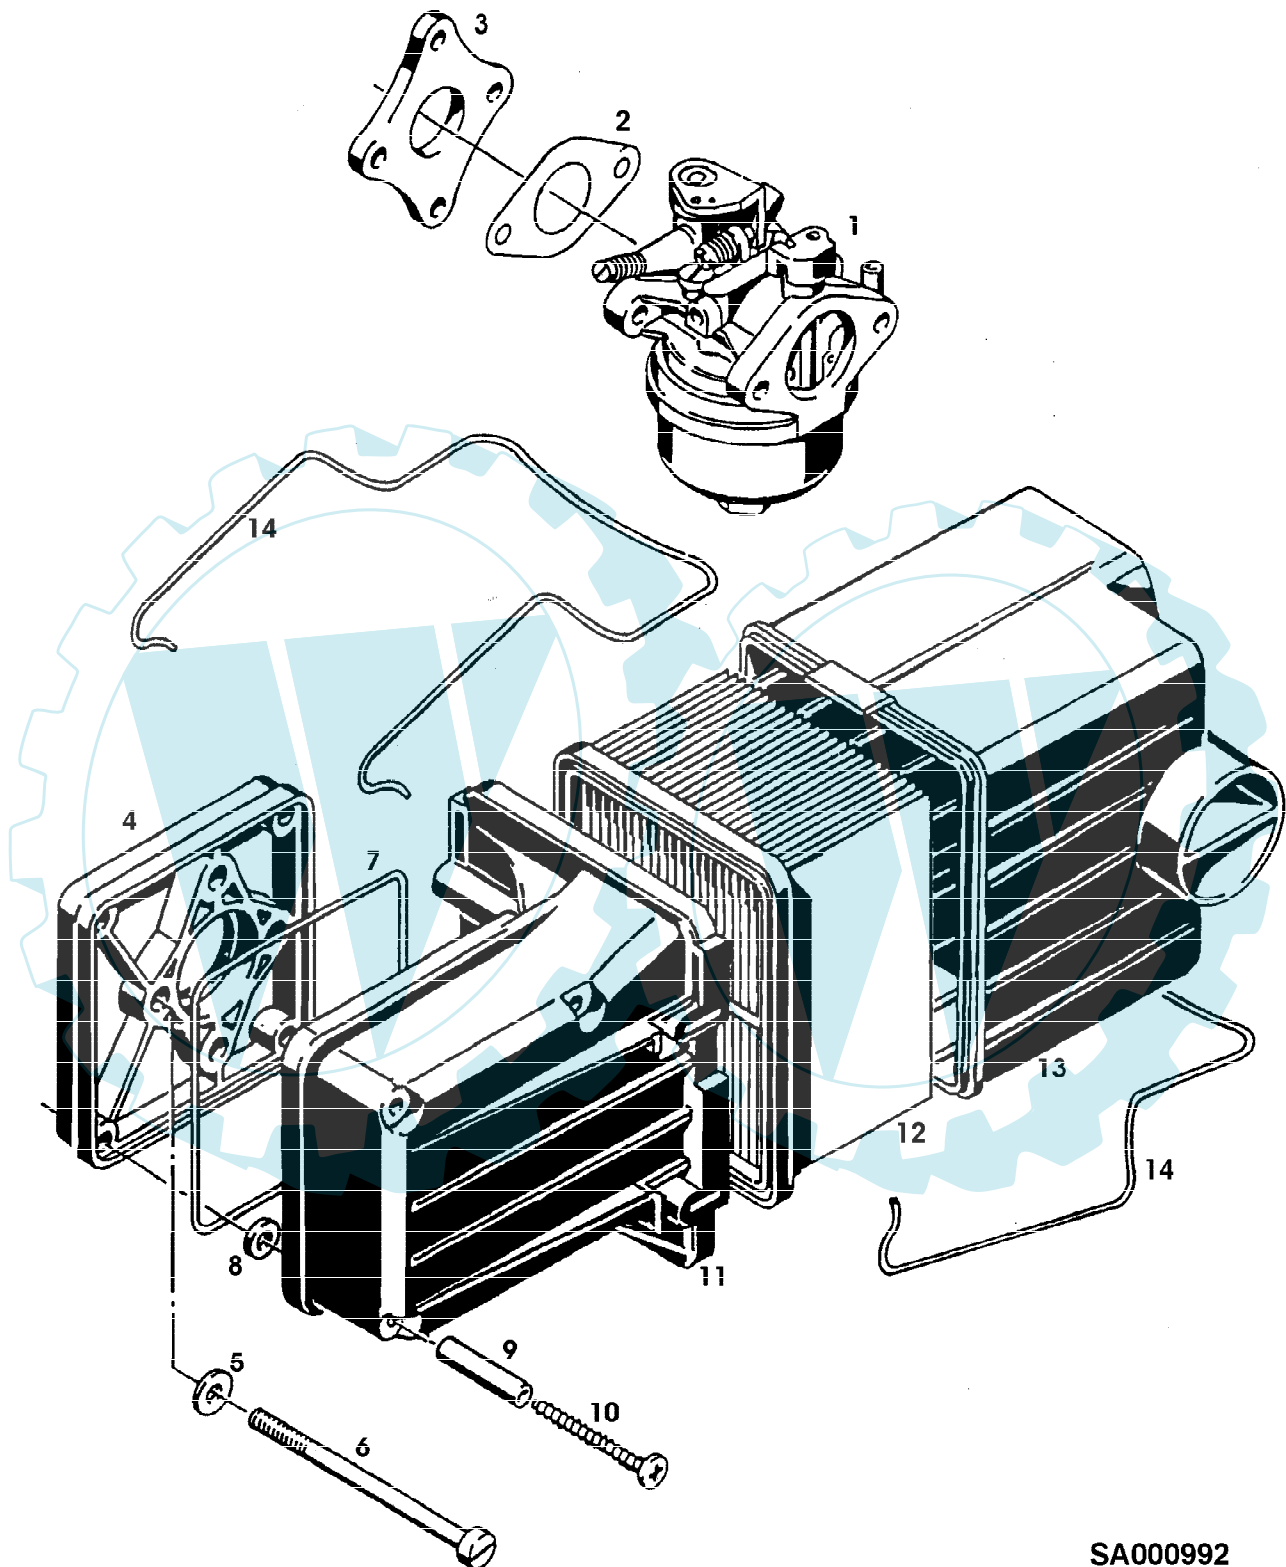

MOTOR SB152 EDV-NR.SA20021
DROSSELKLAPPENVERGASER MOTOCO SB152

SA000993

MOTOR SB152 EDV-NR.SA20021
DROSSELKLAPPENVERGASER MOTOCO SB152

Reihennummer	Artikelnummer	Menge	Description
1	SA20437	1	VERGASER HD 98
2	SA20314	AR	DICHTUNG
3	SA20295	1	FLANSCH
4	SA20436	1	KLAPPE ASSY
5	SA20435	1	KLAPPE ASSY
6	SA20485	1	VERSCHLUSSSCHRAUBE
7	SA20464	1	DUESE 44
8	SA20486	2	DRUCKFEDER
9	SA20484	1	STELLSCHRAUBE
10	SA20483	1	STELLSCHRAUBE
11	SA20449	1	DUESE 98
12		1	
13	SA20448	1	NADEL
14		1	
15	SA20434	1	SCHWIMMER ASSY, INCL KEY 14
16	SA20491	1	RADIALDICHTRING
17	SA20447	1	KAPPE
18	SA20490	1	RADIALDICHTRING
19	SA20480	1	VERSCHLUSSSCHRAUBE
	SA20468	1	TEILESATZ ASSY, INCL KEYS 12, 13, 14, 16, 18

SA000992

MOTOR SB152 EDV-NR.SA20021

Page 4 of 27

DROSSELKLAPPENVERGASER, ANSAUGGERAEUSCHDAEMPFER MOTOCO SB152

Reihennummer	Artikelnummer	Menge	Description
1	SA20437	1	VERGASER HD 98
2	SA20314	1	DICHTUNG
3	SA20295	1	FLANSCH
4	SA20438	1	FLANSCH
5	SA20201	2	SCHEIBE
6	SA20275	2	SCHRAUBE * M6X75
7	SA20296	1	RADIALDICHTRING
8	SA21116	4	SCHEIBE 5,3X10X1,0
9	SA20421	4	HUELSE
10	SA20276	4	SCHRAUBE *
11	SA20218	1	GEHAEUSE *
12	SA20235	1	LUFTFILTEREINSATZ
13	SA20226	1	DECKEL
14	SA20265	2	BUEGEL

MOTOR SB152 EDV-NR.SA20021
KUGELREGLER (GROBREGLER) (2.AUSFUEHRUNG) MOTOCO SB152

SA000984

MOTOR SB152 EDV-NR.SA20021
KUGELREGLER (GROBREGLER) (2.AUSFUEHRUNG) MOTOCO SB152

Reihennummer	Artikelnummer	Menge	Description
1	SA20145	6	KUGEL 1/4"
2	SA20493	1	DECKEL
3	SA21656	1	WELLE
4	SA20422	3	HUELSE 2X8
5	SA21811	2	SCHEIBE 5,3X10X0,5
6	SA21491	1	HEBEL
7	SA20334	1	RADIALDICHRING 4,1X10X2
8	SA20647	1	HEBEL
9	SA15231	1	FEDERRING FOR M5
10	SA15411	1	SKT.-MUTTER M5
11	SA20646	1	FEDER
12	SA21398	1	SECHSKANTSCHRAUBE M3X6
13	SA20289	1	BOLZEN
14	SA20349	1	GESTAENGE
15	SA20535	1	ZUGFEDER