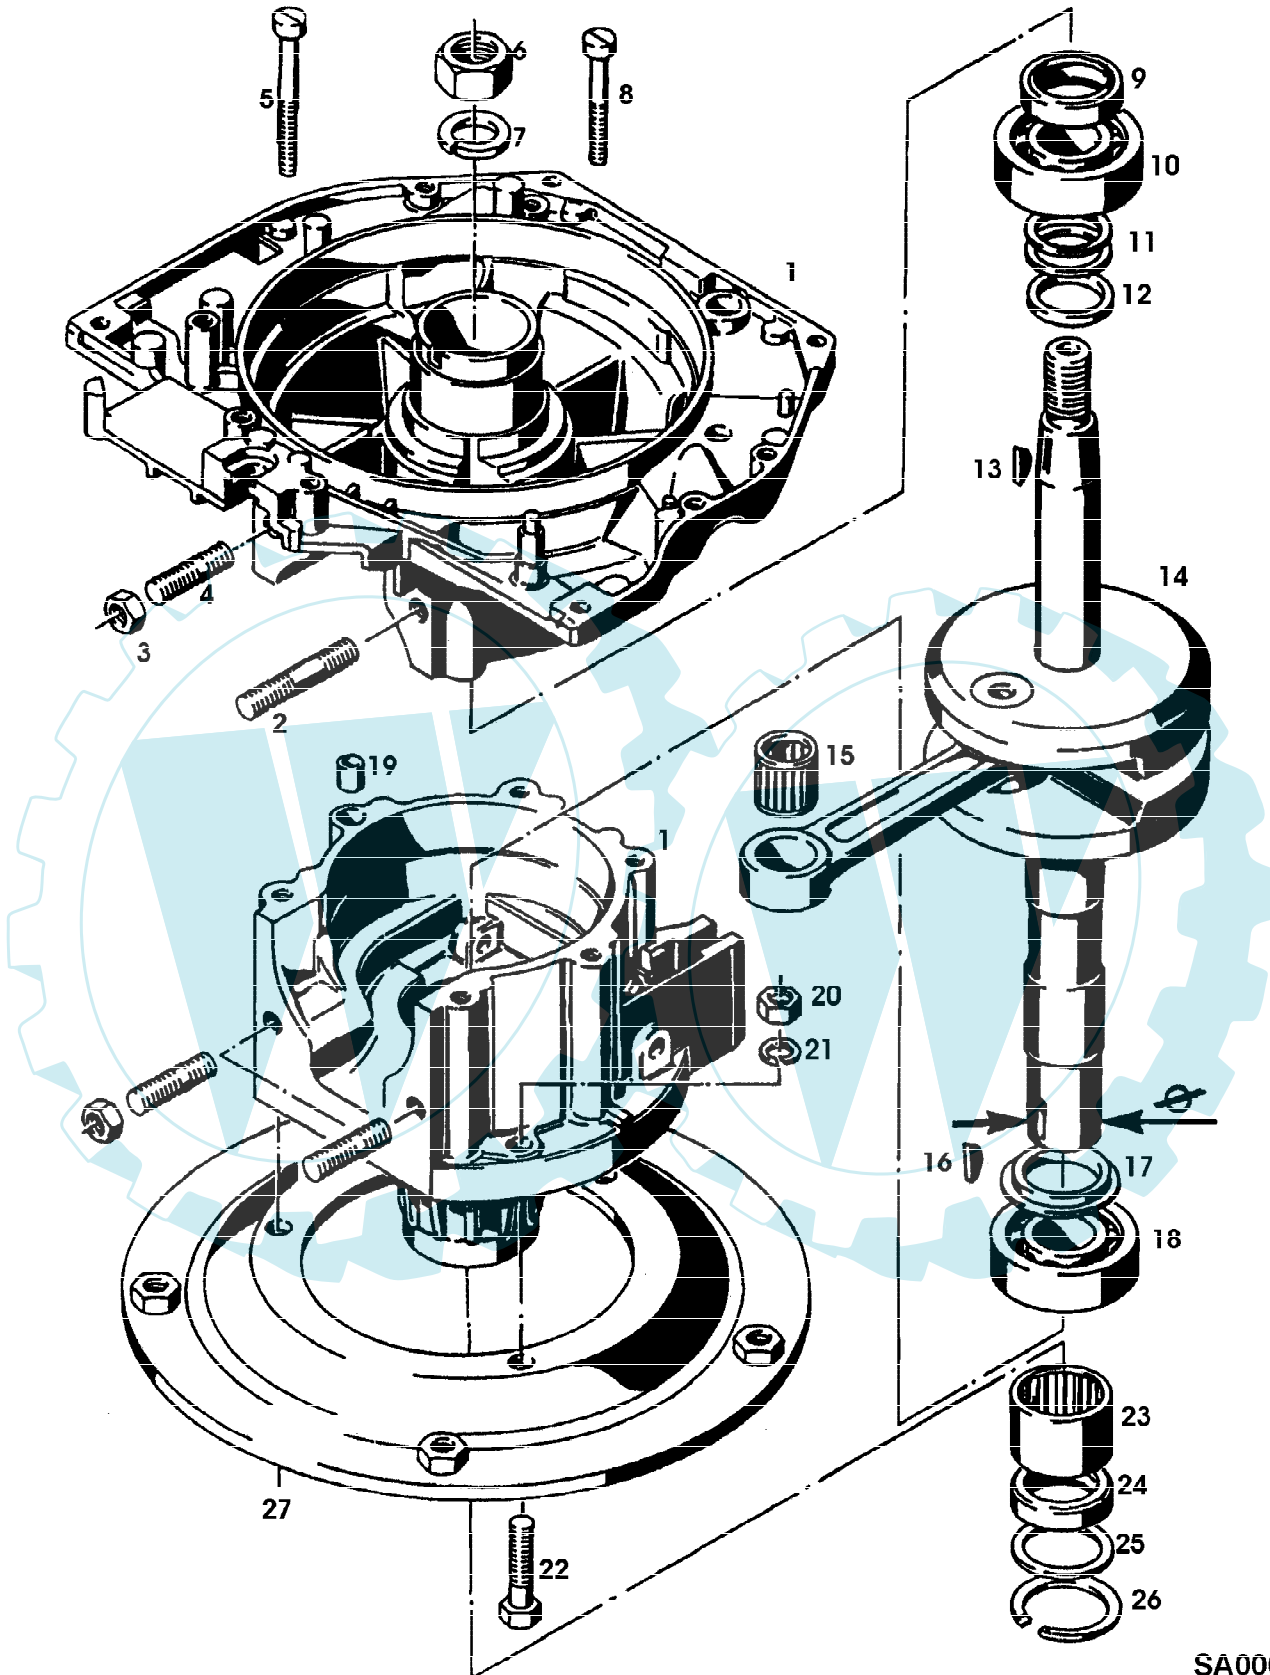

MOTOR SB152 EDV-NR.SA20021
GEHAEUSE, KURBELWELLE, ANSCHLUSSFLANSCH MOTOCO SB152

SA000982

MOTOR SB152 EDV-NR.SA20021

Page 6 of 27

GEHAEUSE, KURBELWELLE, ANSCHLUSSFLANSCH MOTOCO SB152

Reihennummer	Artikelnummer	Menge	Description
1	SA20728	1	GEHAEUSE * ASSY, INCL KEYS 1, 2, 4, 19
2	SA20713	1	STIFTSCHRAUBE M8X50
3	SA21293	4	MUTTER M8X6,5
4	SA20711	4	STIFTSCHRAUBE M8X20
5	SA20706	2	SCHRAUBE * M6X55
6	SA21305	1	MUTTER M14X1,5
7	SA15236	1	FEDERRING FOR M14
8	SA20238	4	SCHRAUBE * M6X42
9	SA20332	1	RADIALDICHTRING 20X30X7
10	SA21857	1	KUGELLAGER 6204 C3
11	SA21513	AR	SCHEIBE 20,5X28,4X0,15
	SA20256	AR	SCHEIBE 20,5X28,4X0,2
	SA21228	AR	SCHEIBE 20,5X28,4X0,3
	SA21512	AR	SCHEIBE 20,5X28,4X0,4
	SA21227	AR	SCHEIBE 20,5X28,4X0,5
	SA21229	AR	SCHEIBE 20,5X28,4X0,8
	SA20257	AR	SCHEIBE 20,5X28,4X1,0
12	SA21202	1	RING 20X30X2,6
13	SA15961	1	KEIL * 3X3,7
14	SA21581	1	KURBELWELLE OD 22,2MM
	SA20541	1	KURBELWELLE OD 25,0MM
15	SA21158	1	KAEFIG
16	SA15964	1	FEDERSCHEIBE (A) 4X5
	26H74	2	KEIL * (B) (SUB FOR SA32660, SA26554)
17	SA21203	1	RING 25X36X5,9
18	SA21856	1	KUGELLAGER 6005 C4
19	SA21506	1	HUELSE
20	SA21298	3	MUTTER M8
21	SA15233	3	FEDERRING A8
22	SA20667	3	SECHSKANTSCHRAUBE M8X30
23	SA20691	1	NADELLAGER
24	SA20753	1	RADIALDICHTRING
25	SA21514	1	SCHEIBE
26	SA21732	1	SPRENGRING
27	SA21191	1	ELEKTR. STECKVERBINDERGEH. 12MM (A) FUER KURBELWELLE 22,2MM (B) FUER KURBELWELLE 25,0MM

MOTOR SB152 EDV-NR.SA20021
KUGELREGLER (GROBREGLER) (2.AUSFUEHRUNG) MOTOCO SB152

SA000984

MOTOR SB152 EDV-NR.SA20021
KUGELREGLER (GROBREGLER) (2.AUSFUEHRUNG) MOTOCO SB152

Reihennummer	Artikelnummer	Menge	Description
1	SA20145	6	KUGEL 1/4"
2	SA20493	1	DECKEL
3	SA21656	1	WELLE
4	SA20422	3	HUELSE 2X8
5	SA21811	2	SCHEIBE 5,3X10X0,5
6	SA21491	1	HEBEL
7	SA20334	1	RADIALDICHRING 4,1X10X2
8	SA20647	1	HEBEL
9	SA15231	1	FEDERRING FOR M5
10	SA15411	1	SKT.-MUTTER M5
11	SA20646	1	FEDER
12	SA21398	1	SECHSKANTSCHRAUBE M3X6
13	SA20289	1	BOLZEN
14	SA20349	1	GESTAENGE
15	SA20535	1	ZUGFEDER