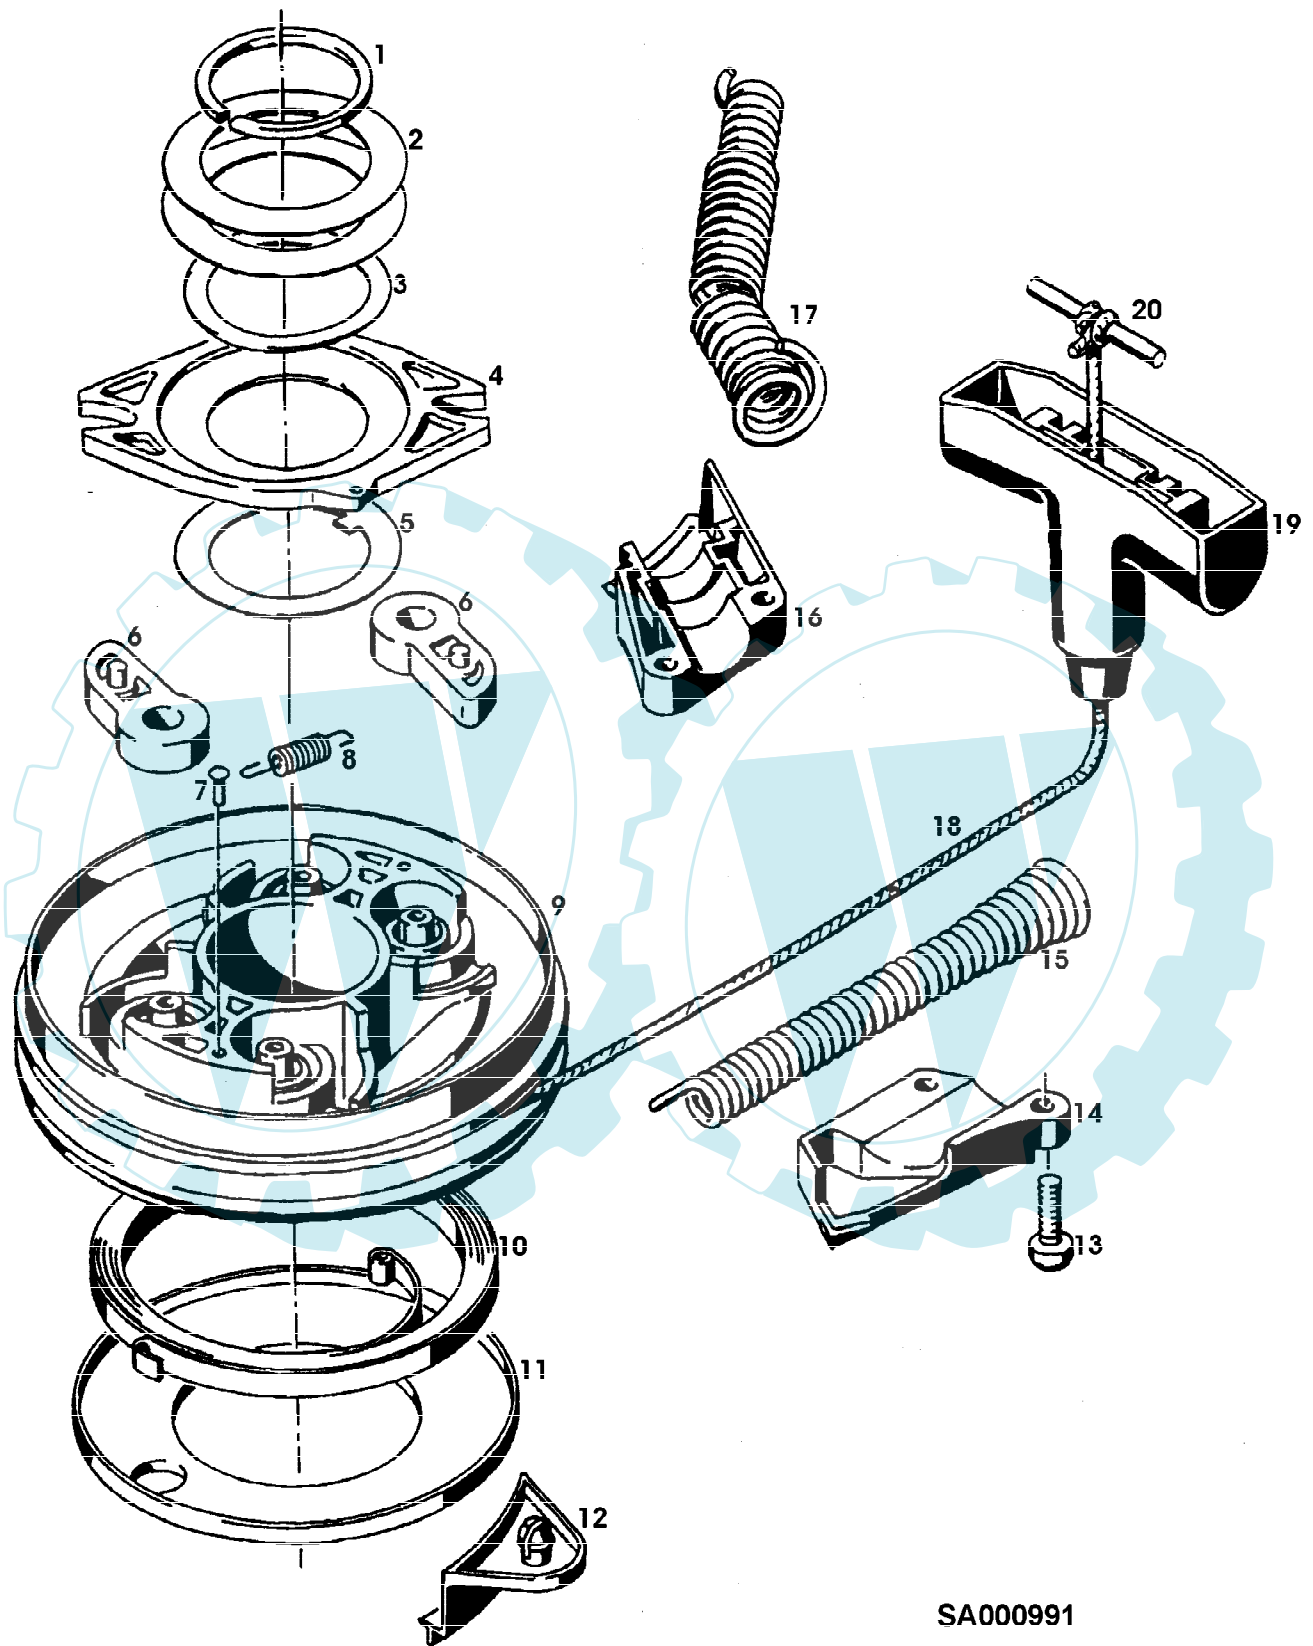

MOTOR SB152 EDV-NR.SA20021
REVERSIERSTARTER MOTO CO SB152

SA000991

MOTOR SB152 EDV-NR.SA20021
REVERSIERSTARTER MOTOCO SB152

Positionennummer	Artikelnummer	Menge	Description
1	SA21178	1	RING
2	SA21650	AR	SCHEIBE 40X60X0,1
	SA21651	AR	SCHEIBE 40X60X0,3
	SA21652	AR	SCHEIBE 40X60X0,5
3	SA21130	1	FEDERSCHEIBE
4	SA21493	1	LASCHE
5	SA21494	1	SCHEIBE 39,8X54X0,75
6	SA20633	2	STARTER
7		1	3X10
8	SA21414	1	ZUGFEDER
9	SA20440	1	RIEMENSCHLEIBE ASSY, INCL KEYS 7, 8, 9, 10, 18
10	SA21634	1	DREHFEDER
11	SA21709	1	RING
12	SA21470	1	KLETTVERSCHLUSS
13	SA20497	2	SCHRAUBE * M5X20
14	SA20343	1	FUEHRUNG
15	SA20260	1	FUEHRUNG
18	SA20542	1	SEIL
19	SA21200	1	GRIFF * 75MM
20	SA20311	1	STIFT 4X46