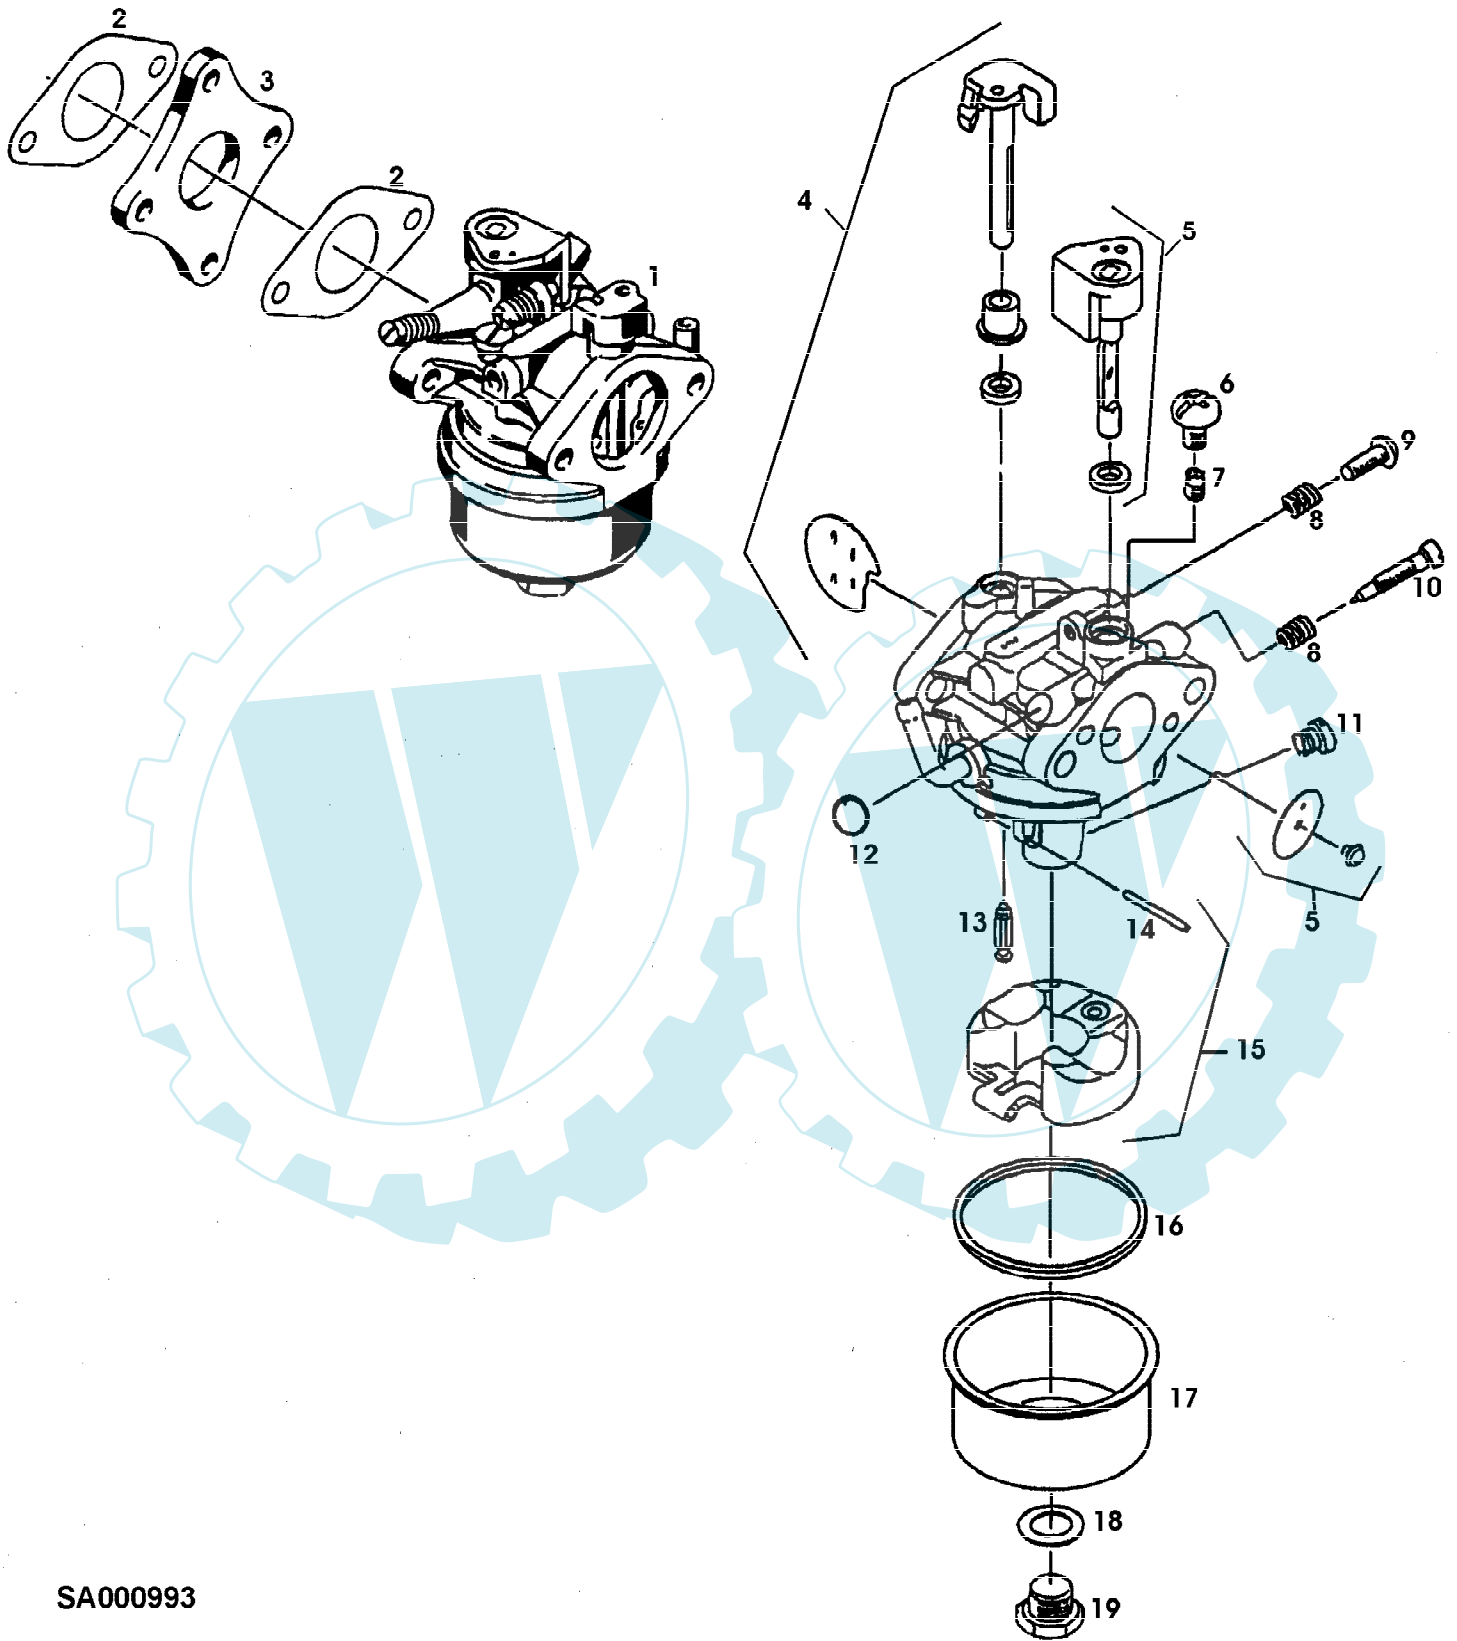

MOTOR SB152 EDV-NR.SA20021
DROSSELKLAPPENVERGASER MOTOCO SB152

SA000993

MOTOR SB152 EDV-NR.SA20021
DROSSELKLAPPENVERGASER MOTOCO SB152

Reihennummer	Artikelnummer	Menge	Description
1	SA20437	1	VERGASER HD 98
2	SA20314	AR	DICHTUNG
3	SA20295	1	FLANSCH
4	SA20436	1	KLAPPE ASSY
5	SA20435	1	KLAPPE ASSY
6	SA20485	1	VERSCHLUSSSCHRAUBE
7	SA20464	1	DUESE 44
8	SA20486	2	DRUCKFEDER
9	SA20484	1	STELLSCHRAUBE
10	SA20483	1	STELLSCHRAUBE
11	SA20449	1	DUESE 98
12		1	
13	SA20448	1	NADEL
14		1	
15	SA20434	1	SCHWIMMER ASSY, INCL KEY 14
16	SA20491	1	RADIALDICHTRING
17	SA20447	1	KAPPE
18	SA20490	1	RADIALDICHTRING
19	SA20480	1	VERSCHLUSSSCHRAUBE
	SA20468	1	TEILESATZ ASSY, INCL KEYS 12, 13, 14, 16, 18

SA000992

MOTOR SB152 EDV-NR.SA20021

Page 4 of 27

DROSSELKLAPPENVERGASER, ANSAUGGERAEUSCHDAEMPFER MOTOCO SB152

Reihennummer	Artikelnummer	Menge	Description
1	SA20437	1	VERGASER HD 98
2	SA20314	1	DICHTUNG
3	SA20295	1	FLANSCH
4	SA20438	1	FLANSCH
5	SA20201	2	SCHEIBE
6	SA20275	2	SCHRAUBE * M6X75
7	SA20296	1	RADIALDICHTRING
8	SA21116	4	SCHEIBE 5,3X10X1,0
9	SA20421	4	HUELSE
10	SA20276	4	SCHRAUBE *
11	SA20218	1	GEHAEUSE *
12	SA20235	1	LUFTFILTEREINSATZ
13	SA20226	1	DECKEL
14	SA20265	2	BUEGEL

MOTOR SB152 EDV-NR.SA20021
KUGELREGLER (GROBREGLER) (2.AUSFUEHRUNG) MOTOCO SB152

SA000984

MOTOR SB152 EDV-NR.SA20021
KUGELREGLER (GROBREGLER) (2.AUSFUEHRUNG) MOTOCO SB152

Reihennummer	Artikelnummer	Menge	Description
1	SA20145	6	KUGEL 1/4"
2	SA20493	1	DECKEL
3	SA21656	1	WELLE
4	SA20422	3	HUELSE 2X8
5	SA21811	2	SCHEIBE 5,3X10X0,5
6	SA21491	1	HEBEL
7	SA20334	1	RADIALDICHRING 4,1X10X2
8	SA20647	1	HEBEL
9	SA15231	1	FEDERRING FOR M5
10	SA15411	1	SKT.-MUTTER M5
11	SA20646	1	FEDER
12	SA21398	1	SECHSKANTSCHRAUBE M3X6
13	SA20289	1	BOLZEN
14	SA20349	1	GESTAENGE
15	SA20535	1	ZUGFEDER