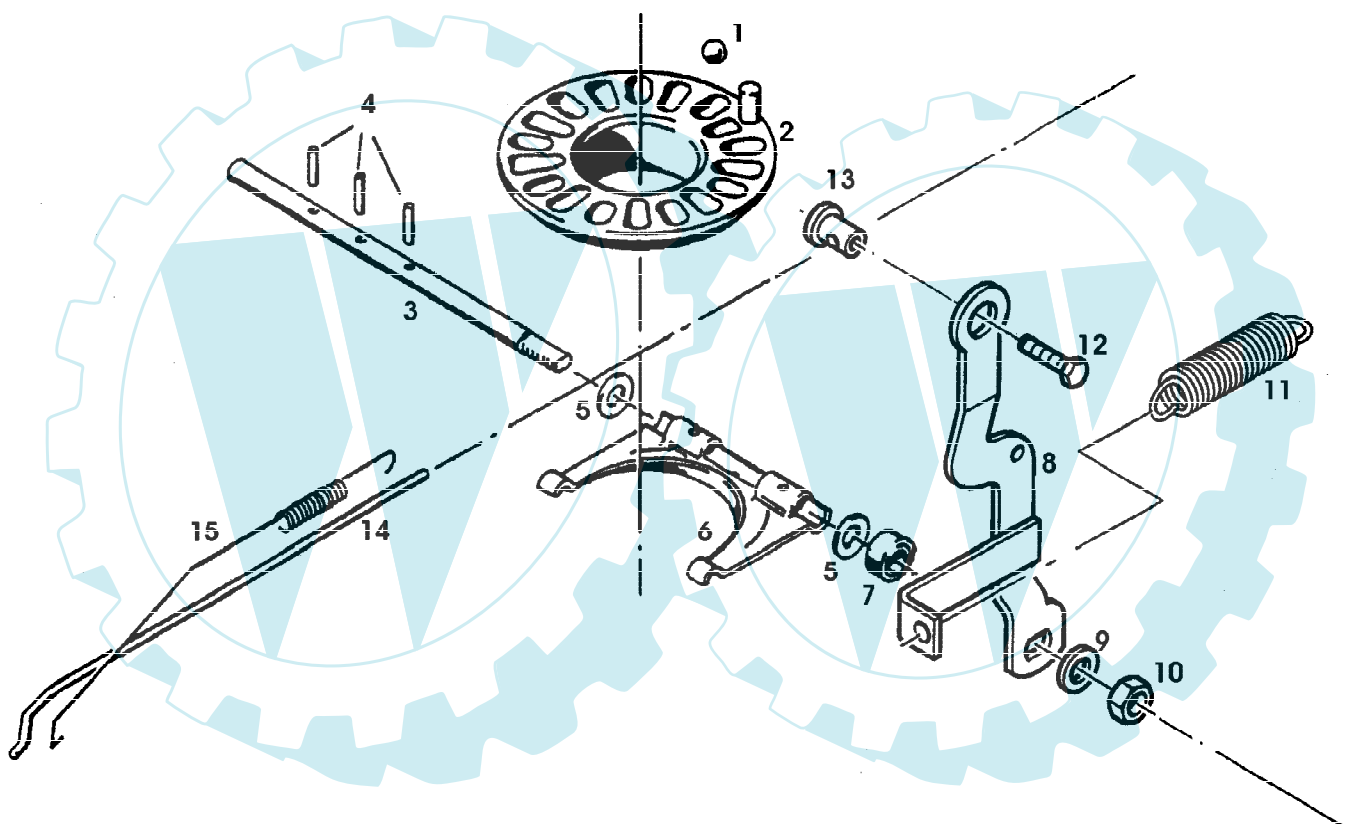

MOTOR SB152 EDV-NR.SA20021
GEHAEUSE, KURBELWELLE, ANSCHLUSSFLANSCH MOTOCO SB152

SA000982

MOTOR SB152 EDV-NR.SA20021

Page 6 of 27

GEHAEUSE, KURBELWELLE, ANSCHLUSSFLANSCH MOTOCO SB152

Reihennummer	Artikelnummer	Menge	Description
1	SA20728	1	GEHAEUSE * ASSY, INCL KEYS 1, 2, 4, 19
2	SA20713	1	STIFTSCHRAUBE M8X50
3	SA21293	4	MUTTER M8X6,5
4	SA20711	4	STIFTSCHRAUBE M8X20
5	SA20706	2	SCHRAUBE * M6X55
6	SA21305	1	MUTTER M14X1,5
7	SA15236	1	FEDERRING FOR M14
8	SA20238	4	SCHRAUBE * M6X42
9	SA20332	1	RADIALDICHTRING 20X30X7
10	SA21857	1	KUGELLAGER 6204 C3
11	SA21513	AR	SCHEIBE 20,5X28,4X0,15
	SA20256	AR	SCHEIBE 20,5X28,4X0,2
	SA21228	AR	SCHEIBE 20,5X28,4X0,3
	SA21512	AR	SCHEIBE 20,5X28,4X0,4
	SA21227	AR	SCHEIBE 20,5X28,4X0,5
	SA21229	AR	SCHEIBE 20,5X28,4X0,8
	SA20257	AR	SCHEIBE 20,5X28,4X1,0
12	SA21202	1	RING 20X30X2,6
13	SA15961	1	KEIL * 3X3,7
14	SA21581	1	KURBELWELLE OD 22,2MM
	SA20541	1	KURBELWELLE OD 25,0MM
15	SA21158	1	KAEFIG
16	SA15964	1	FEDERSCHEIBE (A) 4X5
	26H74	2	KEIL * (B) (SUB FOR SA32660, SA26554)
17	SA21203	1	RING 25X36X5,9
18	SA21856	1	KUGELLAGER 6005 C4
19	SA21506	1	HUELSE
20	SA21298	3	MUTTER M8
21	SA15233	3	FEDERRING A8
22	SA20667	3	SECHSKANTSCHRAUBE M8X30
23	SA20691	1	NADELLAGER
24	SA20753	1	RADIALDICHTRING
25	SA21514	1	SCHEIBE
26	SA21732	1	SPRENGRING
27	SA21191	1	ELEKTR. STECKVERBINDERGEH. 12MM (A) FUER KURBELWELLE 22,2MM (B) FUER KURBELWELLE 25,0MM

MOTOR SB152 EDV-NR.SA20021
KUGELREGLER (GROBREGLER) (2.AUSFUEHRUNG) MOTOCO SB152

SA000984

MOTOR SB152 EDV-NR.SA20021
KUGELREGLER (GROBREGLER) (2.AUSFUEHRUNG) MOTOCO SB152

Reihennummer	Artikelnummer	Menge	Description
1	SA20145	6	KUGEL 1/4"
2	SA20493	1	DECKEL
3	SA21656	1	WELLE
4	SA20422	3	HUELSE 2X8
5	SA21811	2	SCHEIBE 5,3X10X0,5
6	SA21491	1	HEBEL
7	SA20334	1	RADIALDICHRING 4,1X10X2
8	SA20647	1	HEBEL
9	SA15231	1	FEDERRING FOR M5
10	SA15411	1	SKT.-MUTTER M5
11	SA20646	1	FEDER
12	SA21398	1	SECHSKANTSCHRAUBE M3X6
13	SA20289	1	BOLZEN
14	SA20349	1	GESTAENGE
15	SA20535	1	ZUGFEDER