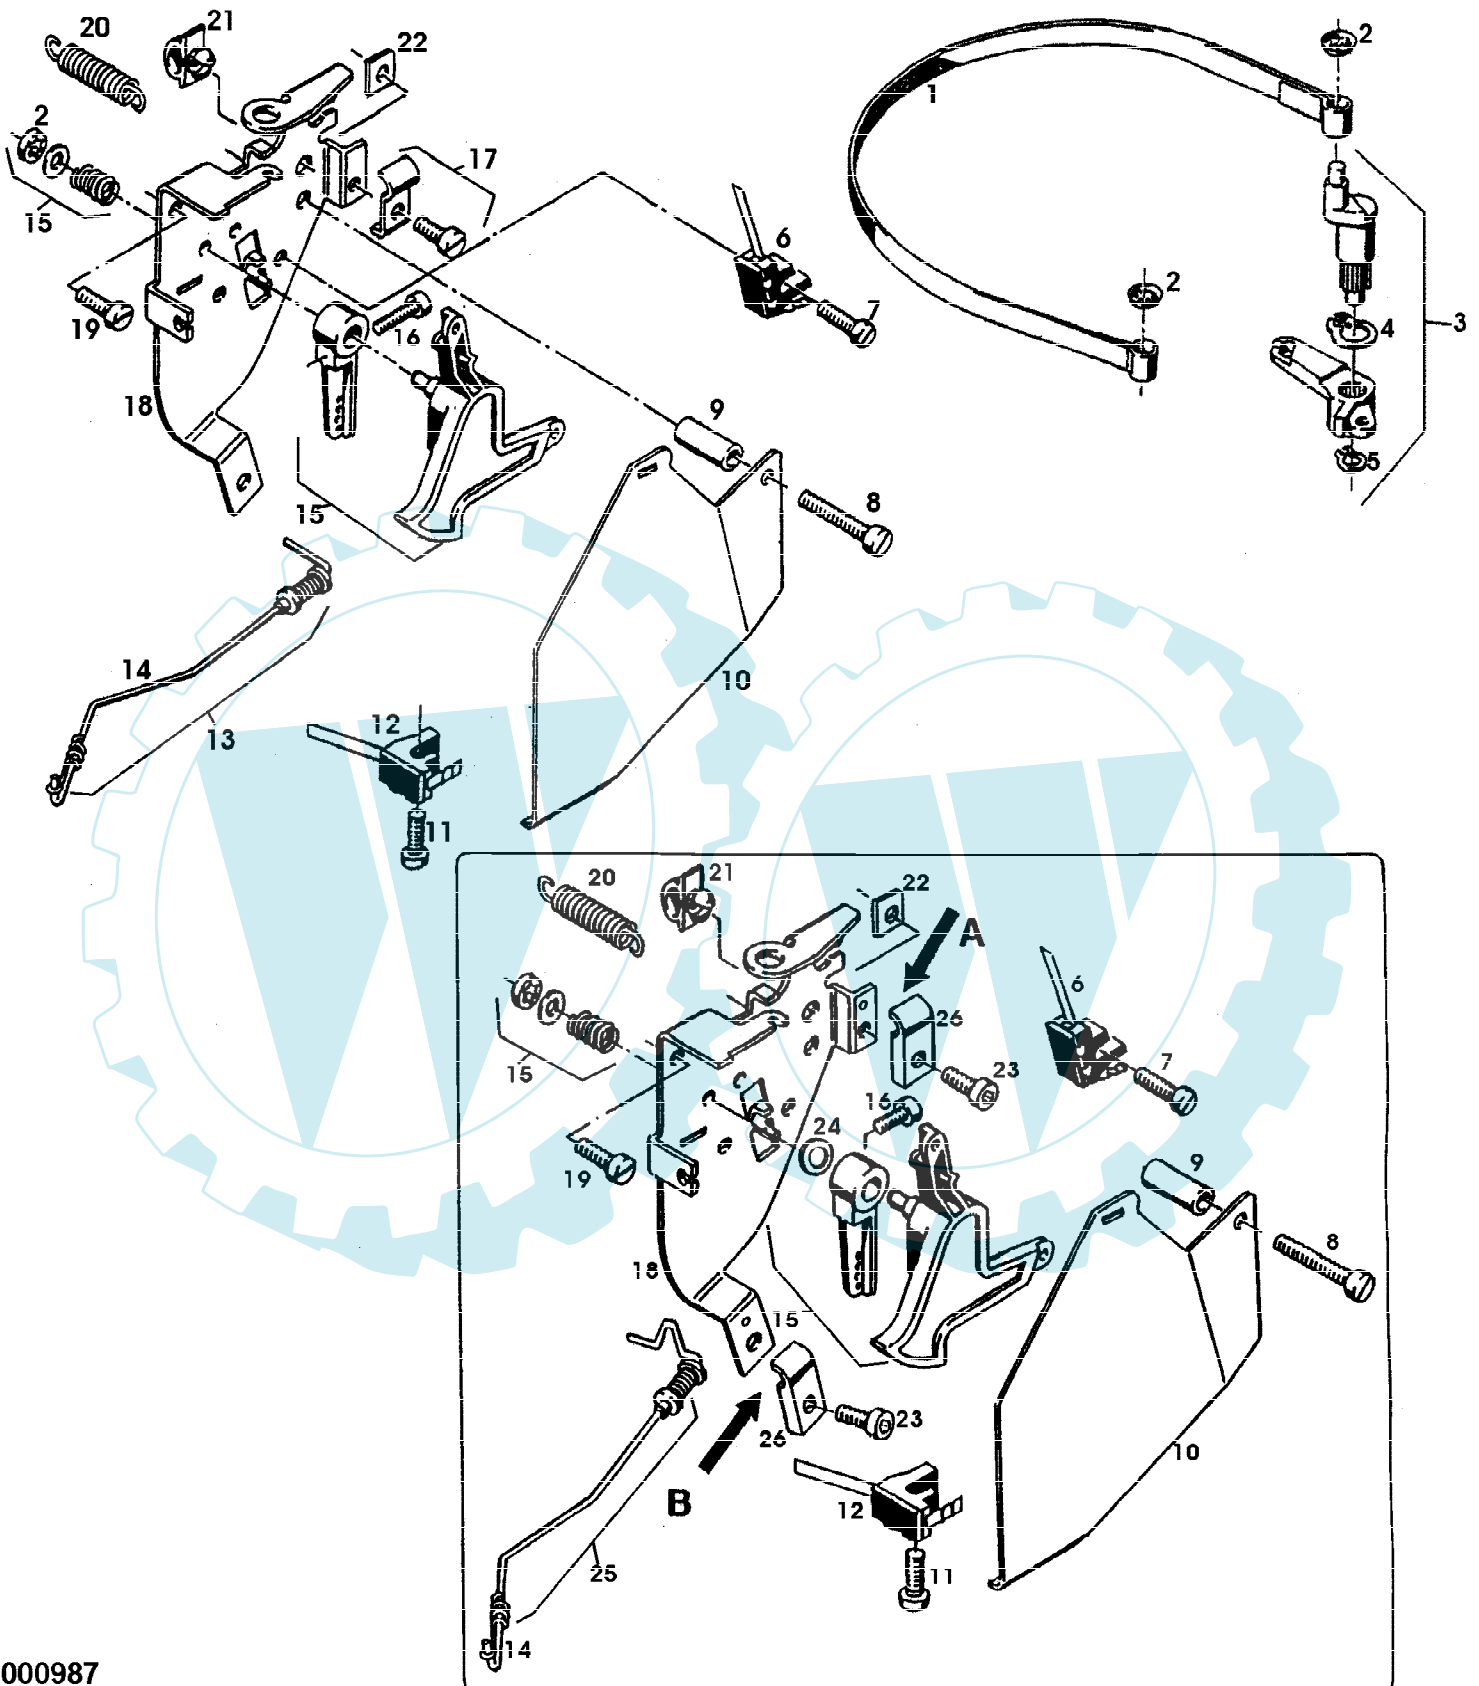

MOTOR SB152 EDV-NR.SA20021

Page 18 of 27

MOTORBREMSE, KONSOLE (1. UND 2. AUSFUEHRUNG) MOTOCO SB152

Reihennummer	Artikelnummer	Menge	Description
1	SA20431	1	BREMSBAND
2	SA20501	2	FEDERRING
3	SA20489	1	MOTOR-REPARATURSATZ ASSY
4	SA20540	1	RING
5	SA20539	1	RING
6	SA20487	1	KONTAKT
7	SA20779	1	SCHRAUBE * M5X18
8	SA20838	1	SCHRAUBE * M5X32
9	SA20293	1	HUELSE
10	SA20284	1	BLECH
11	SA20497	1	SCHRAUBE * M5X15
12	SA20487	1	KONTAKT
13	SA20395	1	GESTAENGE
14	SA20399	1	BUEGEL
15	SA20476	1	DICHTRINGSATZ ASSY
16	SA20267	1	INNENSECHSKANTSCHRAUBE M4X18
17	SA20472	1	LASCHE (SUB FOR SA26799)
18	SA20479	1	KONSOLE
19	SA20404	1	SCHRAUBE * M6X16
20	SA20396	1	ZUGFEDER
21	SA20372	1	KABELHALTER
22	SA21103	1	MUTTER M5
23	SA20575	1	SCHRAUBE * M5X16 (A)
24	SA20571	1	SCHEIBE 6,4X24X0,5 (A)
25	SA20609	1	GESTAENGE (A) ASSY
26	LG690498	1	FEDER (A) (SUB FOR SA26799) (A) UMRUESTTEILE FUER STARTERKLAPPE