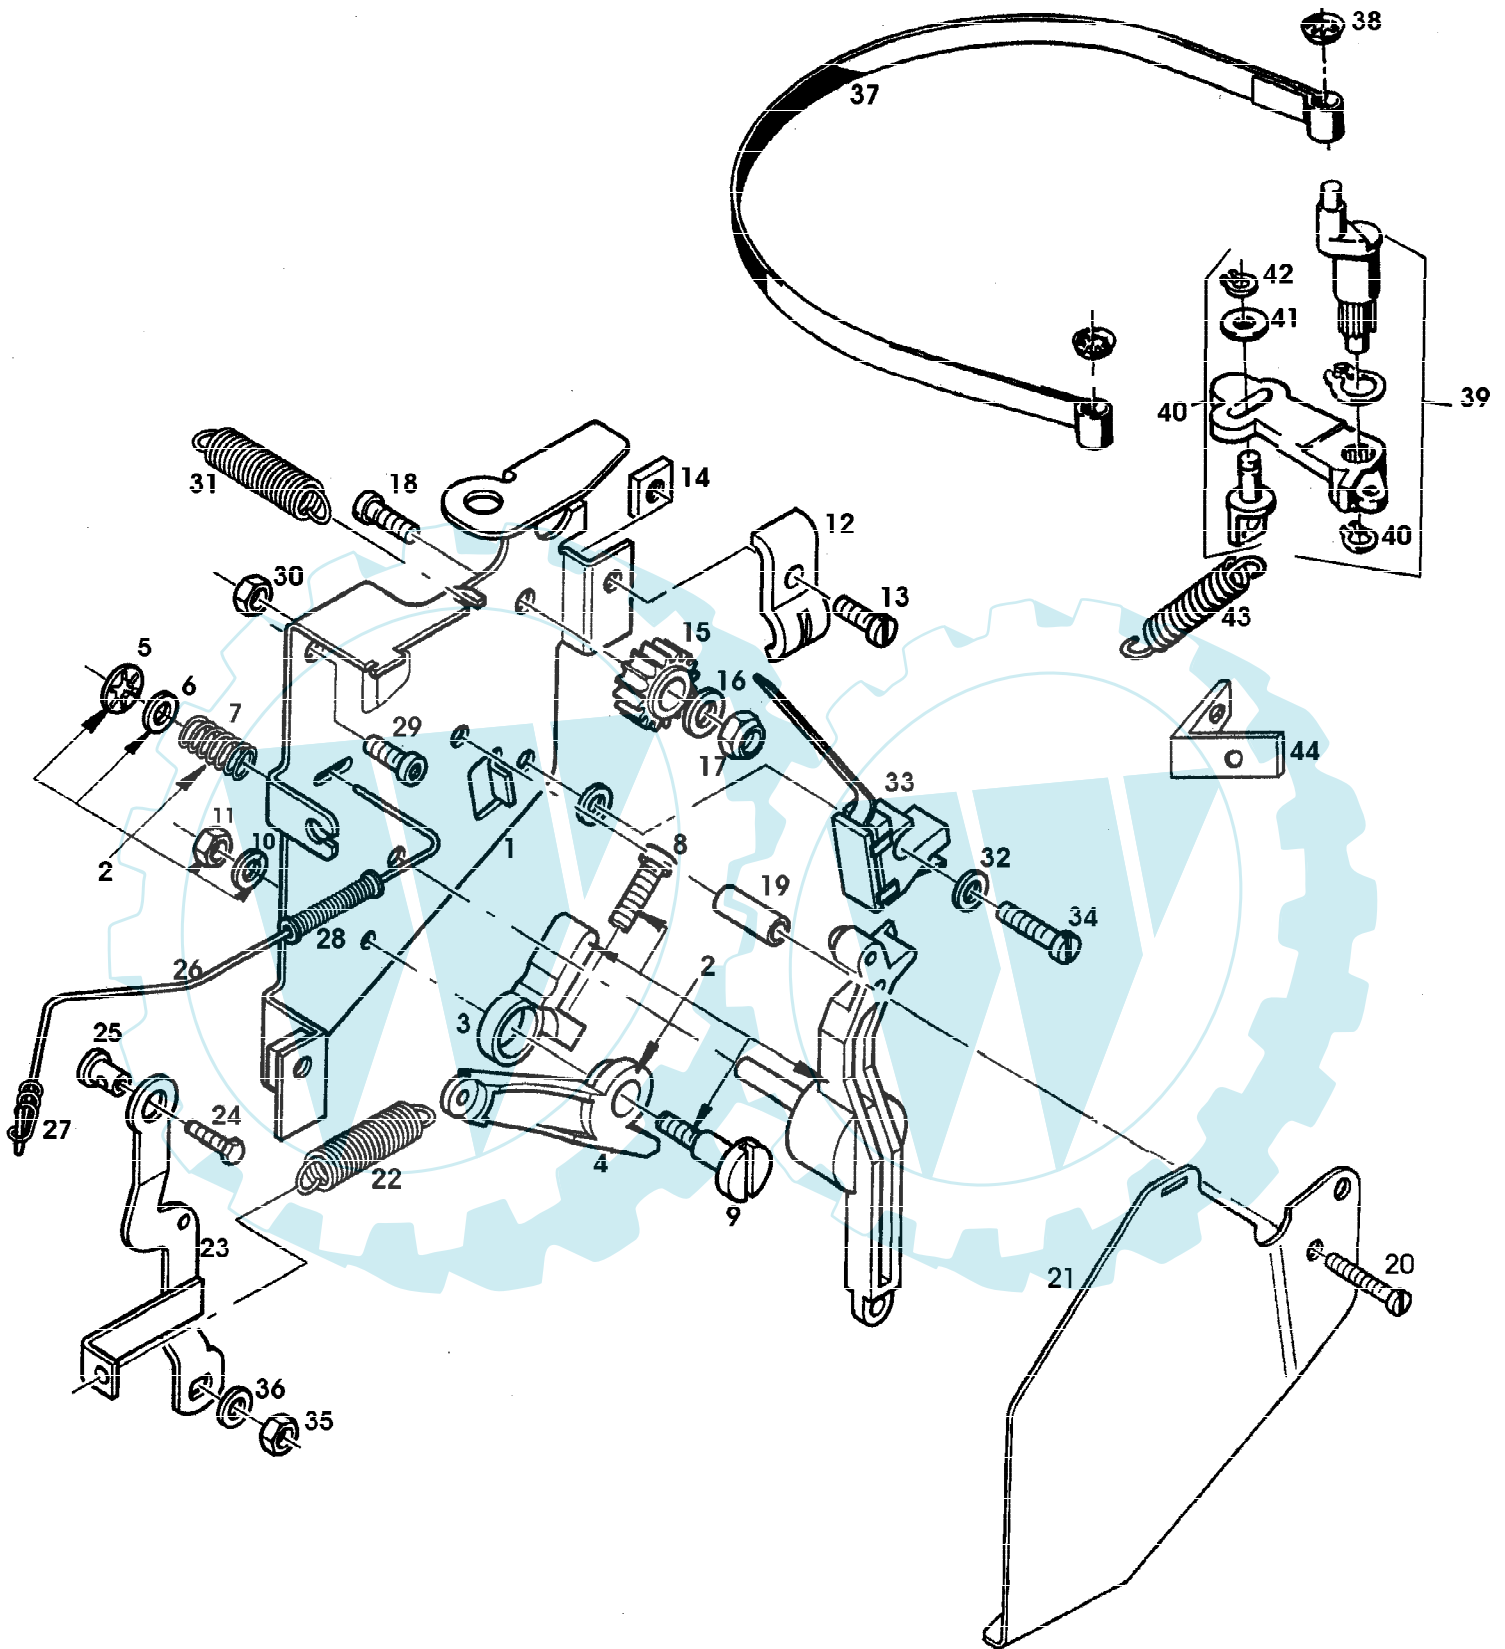

MOTOR SB152 EDV-NR.SA20021

Page 22 of 27

MOTORBREMSE, KONSOLE (2.AUSFUEHRUNG - HECKAUSWURF) MOTOCO SB152

Reihennummer	Artikelnummer	Menge	Description
1		1	
2	SA20858	1	DICHTRINGSATZ ASSY, INCL KEYS 3, 4, 5, 6, 7, 8, 9, 10 11
3		1	
4		1	
5	SA20501	1	FEDERRING
6	SA21116	1	SCHEIBE 5,3X10X1,0
7		1	
8	SA16232	1	SCHRAUBE M4X20
9		1	
10	SA34550	1	FEDERRING B4
11	SA15410	1	MUTTER M4
12	SA20819	1	LASCHE
13	SA15660	1	SCHRAUBE * M5X12
14	SA21103	1	MUTTER M5
15		1	(A)
16	SA20201	1	SCHEIBE (A) 6,4X12,5X1,6
17	SA15412	1	MUTTER (A) M6
18		1	(A) M6X18
19	SA20293	1	HUELSE
20	SA20838	1	SCHRAUBE * M5X32
21	SA20847	1	BLECH
22	SA20646	1	FEDER
23	SA20647	1	HEBEL ASSY, INCL KEYS 24, 25
24	SA21398	1	SECHSKANTSCHRAUBE M3X6
25	SA20289	1	BOLZEN
26	SA20395	1	GESTAENGE ASSY, INCL KEYS 27, 28
27	SA20399	1	BUEGEL
28		1	
29	SA20517	1	SCHRAUBE * M5X12
30	SA15411	1	SKT.-MUTTER (A) M5
31	SA20396	1	ZUGFEDER
32	SA21116	2	SCHEIBE (A) 5,3X10X1,0
33	SA20487	1	KONTAKT (A)
34	SA20779	1	SCHRAUBE * (A) M5X18
35	SA15411	1	SKT.-MUTTER M5
36	SA15231	1	FEDERRING A5
37	SA20431	1	BREMSBAND
38	SA20501	2	FEDERRING
39	SA20793	1	MOTOR-REPARATURSATZ ASSY, INCL KEYS 40, 41, 42
40	SA20643	1	HANDBREMSHEBEL ASSY, NSEP (ORD SA20793)
41	SA20540	1	RING
42	SA20539	1	RING
43	SA20791	1	ZUGFEDER
44	SA20790	1	WINKEL
	SA20833	1	MOTOR-REPARATURSATZ ASSY, INCL KEYS 1, 2, 3, 4, 5, 6, 7, 8, 9, 10, 11, 12, 13, 15, 16, 17, 18, 19